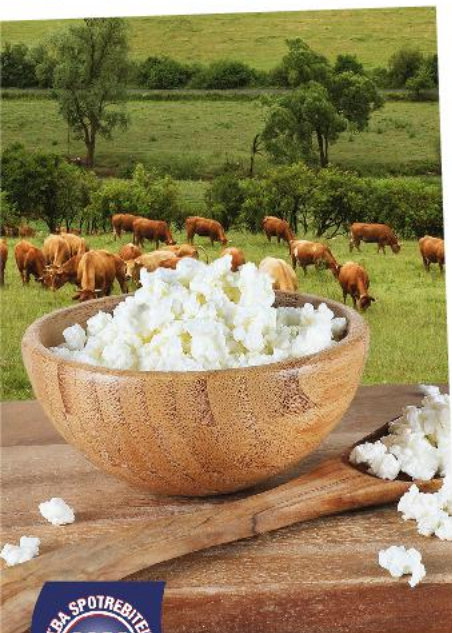

Tvaroh
nízkotučný, hrudkovitý
tuk 1,7 %
500 g
(=1 kg 3,18)

-27%
~~2,19~~
1,59