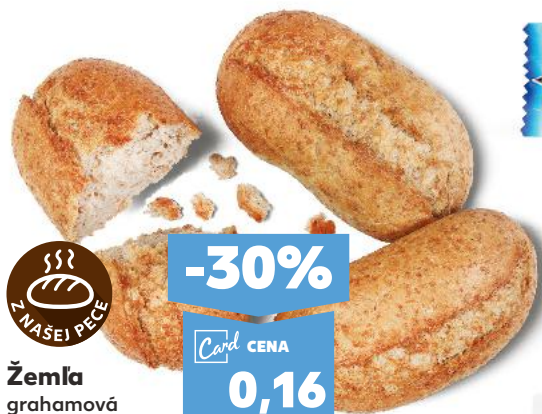

-30%

Card CENA
2,35

BEŽNÁ CENA
3,39

Žemľa
grahamová
70 g
(=1 kg KC: 2,29 /
BC: 3,29) *

-30%

Card CENA
0,16
BEŽNÁ CENA
0,23

-30%

ORION KOKO
Kokosová tyčinka
v mliečnej čokoláde
35 g
v ponuke aj Milena