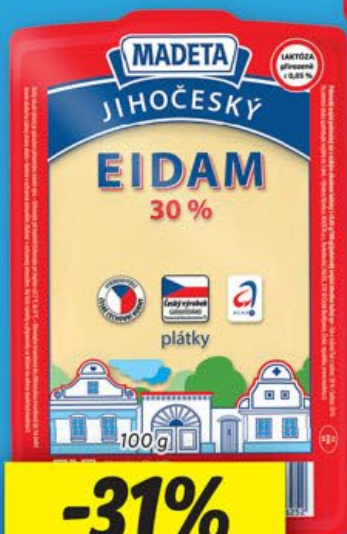

SUPER CENA!

55 g

2.20

SUPER CENA!

67 g

12.90

**DONUT S NÁPLNÍ
Z ČERVENÉHO RYBÍZU**

jemné pečivo, 100 g = 19,25 Kč

**TAŠTIČKA S MÁKEM
A MEDEM**

jemné pečivo, 100 g = 11 Kč

SUPER CENA!

90 g

9.90

OD ČTVRTKA 18. 4. | DO NEDĚLE 21. 4.

-31%

~~**31.90~~
21.90

JIHOČESKÝ EIDAM
plátky,
30 % t. v. s.

-33%

~~**29.90~~
19.90

ROMADUR
měkký zrající sýr, klasik / chilli /
česnek s bylinkami

1 kg

GOUDA
bloček

SUPER CENA!

~~1 kg~~
159.90