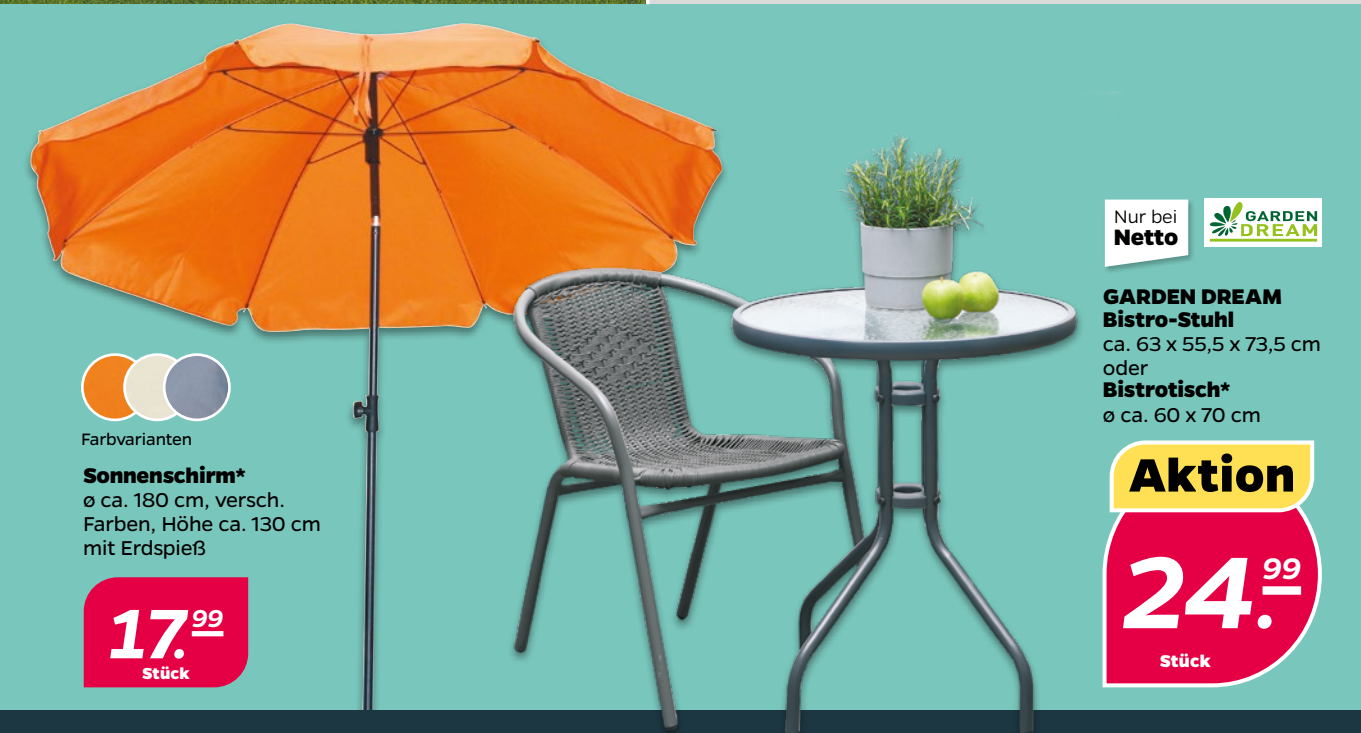

Sonnensegel*
beige, viereckig
ca. 2 x 3 m

19.⁹⁹
Stück

Ampelschirm*
ø ca. 3 m, 6 Rippen, pulverbeschichtet,
inkl. Schirmständer, Polyester 180 g/qm
(ohne Gehwegplatten)

69.⁹⁹
Stück

ca. 75 oder 100 cm hoch

ca. 500 oder 600 cm lang

Farbvariante

Zaunsichtschutz*
ca. 100 x 500 cm oder 75 x 600 cm,
UV-beständig, versch. Farben

9.⁹⁹
Stück

max. 300 cm

Seitenzugmarkise*
3 x 1,6 m, Polyester
mit PU (wasserdicht)

89.⁹⁹
Stück

Farbvarianten

Sonnenschirm*
ø ca. 180 cm, versch.
Farben, Höhe ca. 130 cm
mit Erdspeiß

17.⁹⁹
Stück

Nur bei
Netto

GARDEN DREAM
Bistro-Stuhl
ca. 63 x 55,5 x 73,5 cm
oder
Bistrotisch*
ø ca. 60 x 70 cm

Aktion

24.⁹⁹

Stück

Montag 15.04. – Samstag 20.04.

ab **DO** 18.04.