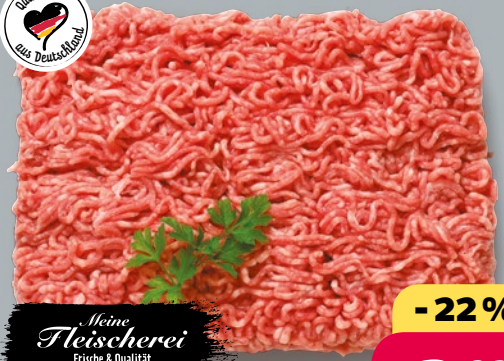

Nur bei **Netto**

Premieur Schweinemagerbäckchen*
pro kg

pro kg

13.⁹⁹

Serviervorschlag

ENTDECKE UNSERE FLEISCH- VIELFALT

Meine **Fleischerei**
Frische & Qualität

- 22%