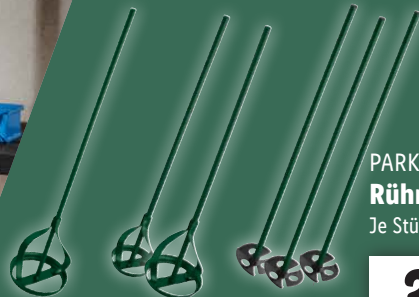

Griffige Innenhand mit Polsterung. Polyester und Elasthan (creora®). Größen: 7-11. Je Paar

7.99*

**PARKSIDE®
Rührquirl/-Set**
Je Stück/Set

1 Stück;
für Klebstoff

Universal-Set,
2-teilig

3 Stück;
für Farbe

3.49*