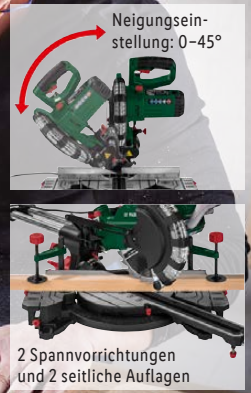

ab Donnerstag, 18.4.

/// PARKSIDE®

PARKSIDE® Zug-/Kappsäge

Typ „PZKS 2000 C3“. Doppelt gelagerte Auszugsschiene. Laser für erhöhte Schnittpräzision. Aufsetzbarer Staubfangbeutel. Leerlaufdrehzahl: 4.800 min⁻¹. Schnitthöhe: max. 65 mm (38 mm bei 45°). Schnittlänge: max. 340 mm (240 mm bei 45°). Je Stück