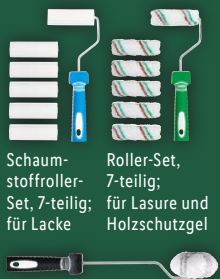

**PARKSIDE®
Streich-Sortiment**
Je Stück/Set

Eckroller;
für Dispersions- und Silikatfarben

2.99*

Weitere Varianten erhältlich

10 Dispersionsfarbrollen