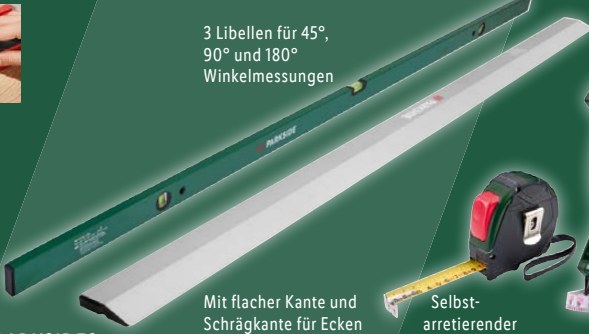

PARKSIDE® Konturenlehre/ Schlauchwasserwaage Je Stück

auch online

6.99*

3 Libellen für 45°, 90° und 180° Winkelmessungen

PARKSIDE® Trapez-Kartätsche/ Wasserwaage Stabile Aluminium-Ausführung. Länge ca. 180 cm. Je Stück