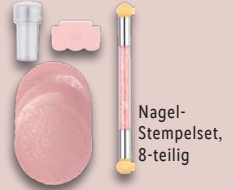

Nagellackentfernerset, 13-teilig

Nagelpinselset, 5-teilig

Nagelpinselset, 15-teilig

Nagelstempelset, 8-teilig

auch online