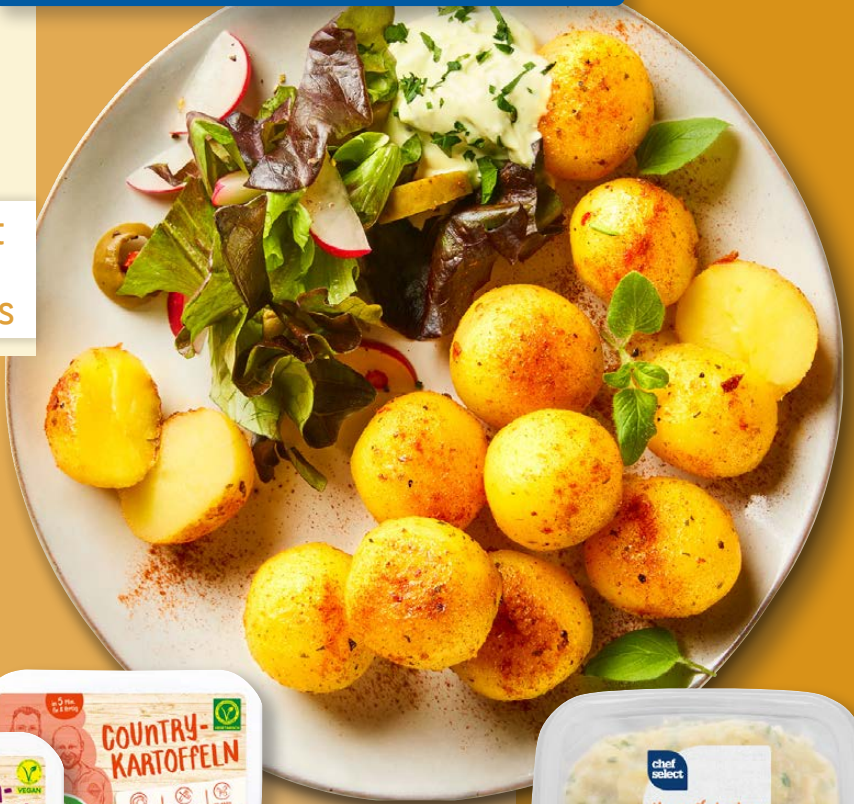

Donnerstag, 18.4. bis Samstag, 20.4.

So schmeckt
der Westen
Deutschlands

Kühlung

**Palmeyer
Kartoffeln**

Versch. Sorten.
Je 330 g
1 kg = 5.12

**AKTION
-15%**

~~UVP 1.99~~
1.69*

Kühlung