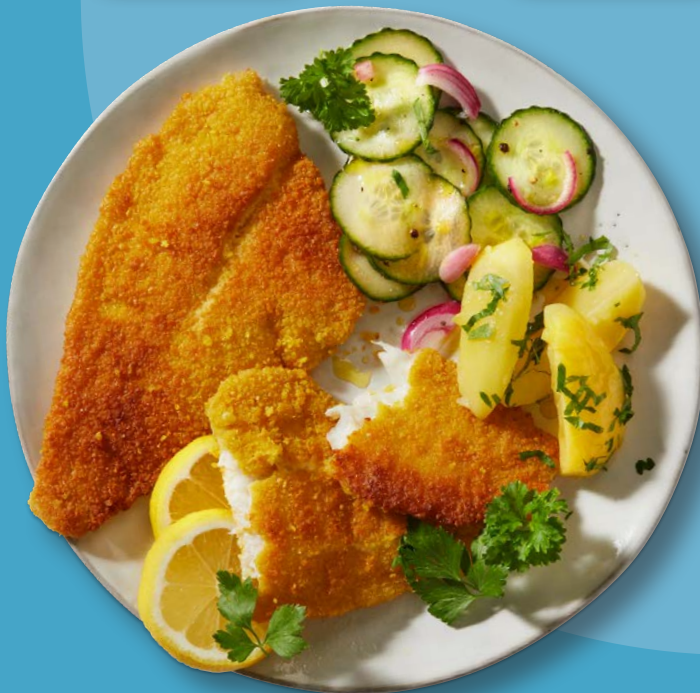

**Milram
Schei-
benkäse
XXL**
Versch.
Sorten.
Je 260 g
1 kg = 12.81

Nur gültig mit
 Plus

AKTION
3.33*

AKTION
2.99*^{d)}
1 kg = 11.50

Kühlung