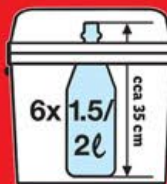

kus

**-500 Kč\***

~~1499,-~~

**999,-**

\* cenové srovnání s ložským modelem

nízká  
hlučnost  
(34 dB v režimu  
ECO)

objem:  
cca  
29 l

nosnost až:  
14,5 kg