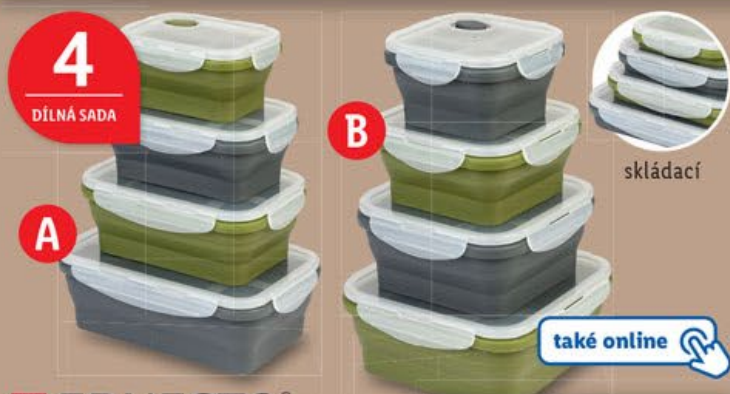

### SKLÁDACÍ KBELÍK/MÍSA

- rozměry: mísa: cca Ø 37,3 / Ø 27 x 15,3 cm  
kbelík: cca Ø 28,7 / Ø 16,5 x 23,5 cm; Ø 33,5 / 18 x 25,5 cm

také online

kus

**129.90**

4  
DÍLNÁ SADA

B

A