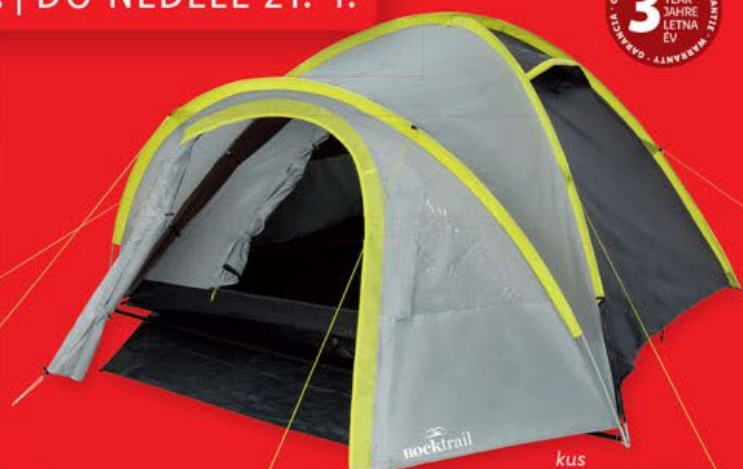

kus

vodní sloupec:
cca 3 000 mm

Rocktrail
KEMPINKOVÝ STAN
PRO 4 OSOBY

-700 Kč*

~~1699,-~~
999.-

* cenové srovnání s ložským modelem

NIŽŠÍ CENY KAŽDÝ DEN