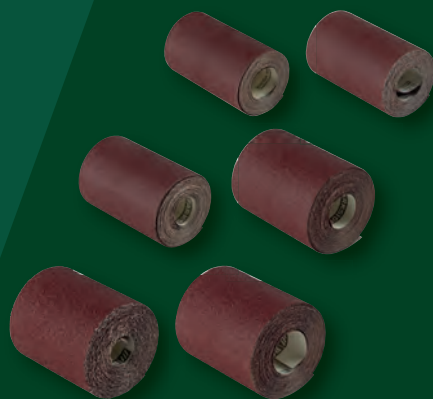

aj online

kus

Brúsny papier

- na drevo a kov
- dĺžka: 5 m
- zrnitosť: 40 – 240

-40%

~~2.49~~

1.49

30