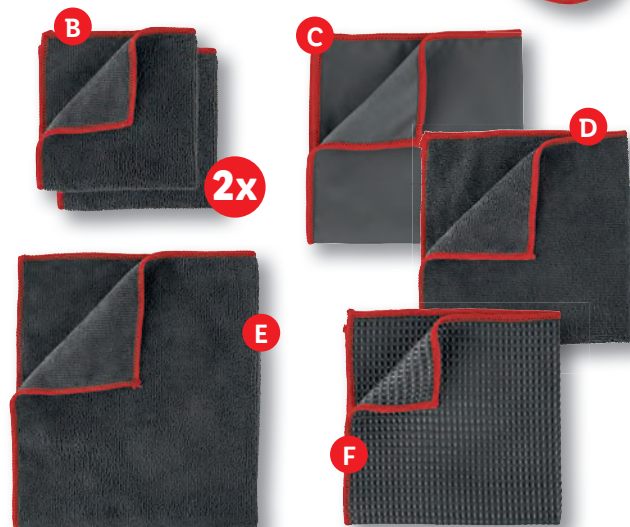

Čistiaca utierka/ leštiaca špongia

- z mikrovlákná

kus/balenie

0.99
• (1 kus = 0,50)

ULTIMATE SPEED