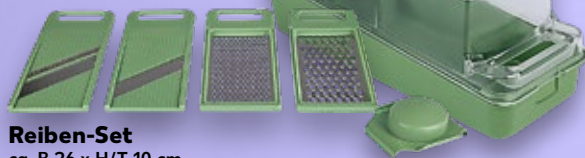

**ELO
Edelstahl-Topfset »Horizon«**
innen hochglanzpoliert und mit Literskala,
3 Glasdeckel mit Edelstahlrand und -griff,
für alle Herdarten, Backofen (bis 180 °C) und
Spülmaschine geeignet, ca. Ø 14, 16 und 20 cm
je 4-teilig

-49%
UVP 79.90
39.99*

**SPICE&SOUL®
Reiben**
Klingen aus rostfreiem
Edelstahl, Fingerschutz,
spülmaschinengeeignet