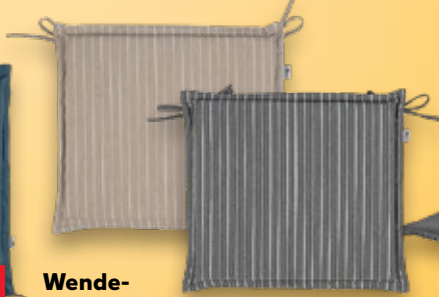

### Kissen

5-cm-Komfortpolster, ca. 45 x 48 cm je

6.99

**3.99\***