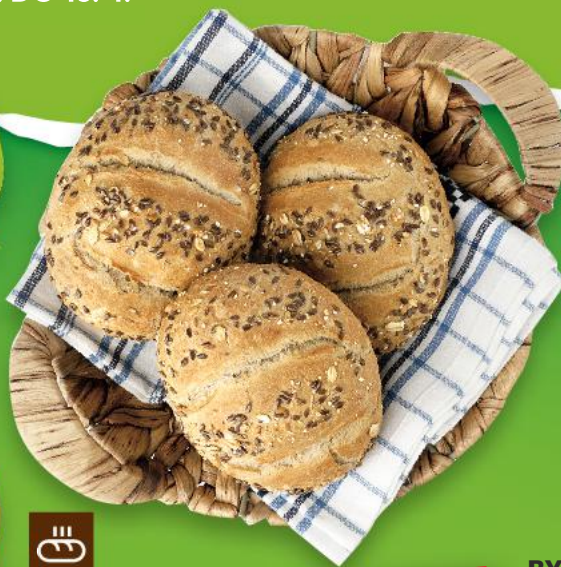

# Po-Út start týdne

OD 15. 4. DO 16. 4.

UŠETŘETE AŽ

**-53%**

**Pomeranče**  
dovoz Španělsko  
I. jakost  
1 kg

**-49%**  
46,90  
**23,90**

**Dalamánek Pistolet s posypem**  
pšenično-žitné pečivo ze zmrazeného polotovaru  
70 g  
(=100 g 5,58)