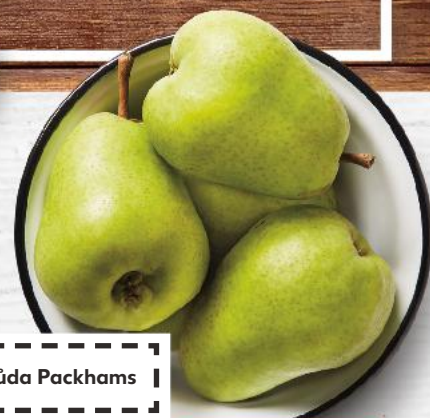

# ovoce a zelenina

**ČERSTVÉ**  
JAKO Z KAUF LANDU

Hrozny bílé  
bezsemenné  
dovoz Indie  
I. jakost  
1 kg

-43%

114,90

64,90

odrůda Packhams

-36%