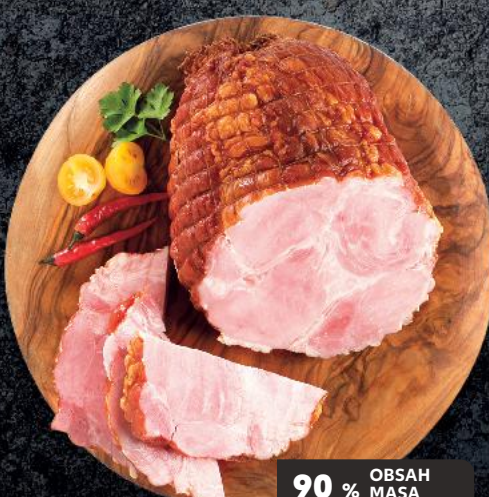

**90 % OBSAH
MASA**

-26%

203,90

149,90

Uzená rolka
v celku
cena za 1 kg