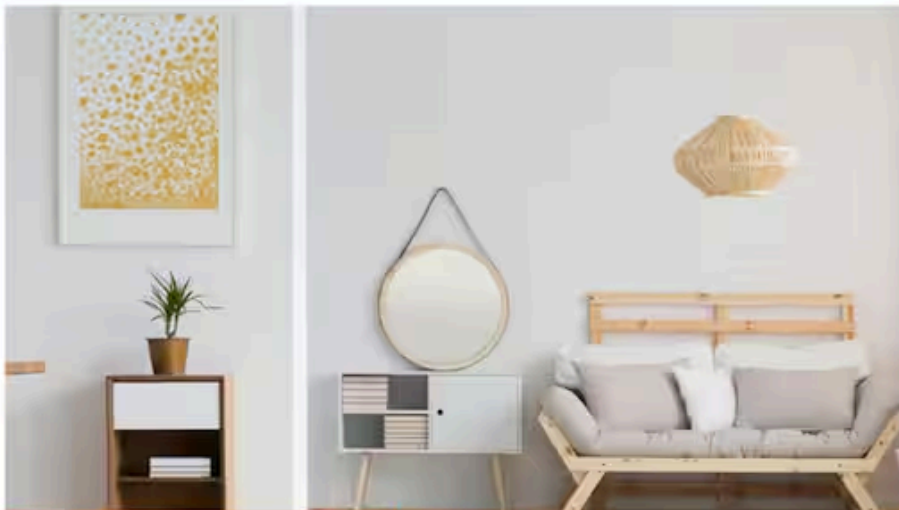

Super cena

~~499,-~~ m²

Ušetřete 60 Kč

439,- m²

VINYLOVÁ PODLAHA DUB CAMBRIDGE

Š 22,9 × d 122 cm, tloušťka 4,0 mm. Obsah balení 2,235 m².
OBI č. 6198378