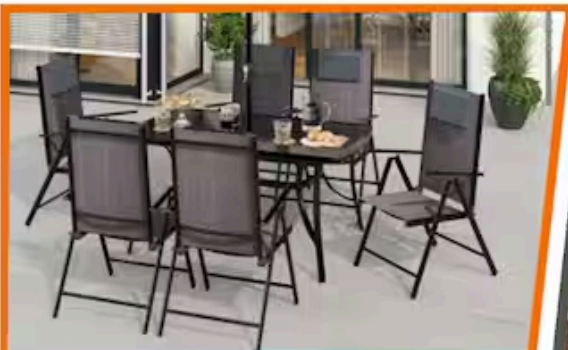

9 999,- sestava

SESTAVA ZAHRADNÍHO NÁBYTKU „TRAVESSA“

8-dílná sestava zahrnuje stůl, 6 zahradních židlí a slunečník.
V šedé barvě. OBI č. 5614144 aj.