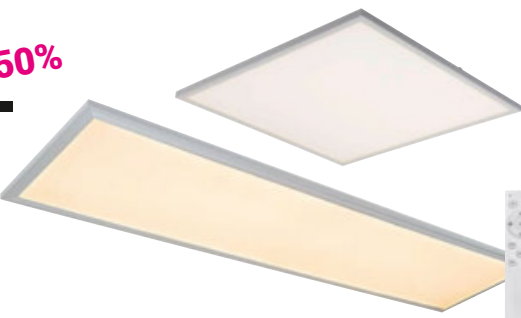

1.999,-***

999,- **-50%**

11 | LED svítidlo „CORNELIUS“, 3880lm, 120/30 cm