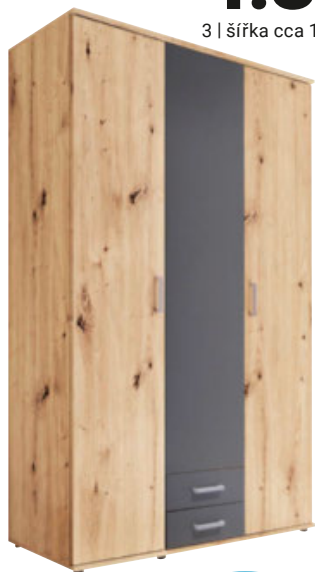

10 **TOALETNÍ STOLEK „EVA“**, borovice masiv, bílá, lakovaná, vč. taburetu, Š/V/H: cca. 80/142/40 cm **2.199,-** (16350039/01;0042/01-02)

11 **NÁSTĚNNÝ REGÁL „ROM 1“**, černý kov, odkládací police, přírodní, různé velikosti, Š/V/H: 70/70/15 cm, **999,-** Š/V/H: 60/15/60 cm **679,-** (73260572/01-03)

12 **KOMODA SIDEBOARD „BIANCO“**, různé velikosti, Š/V/H: 150/95/43 cm, **4.299,-** Š/V/H: cca 75/95/43 cm, **2.399,-** Š/V/H: cca 75/95/43 cm, **2.699,-**

NÍZKÁ KOMODA, bílá, 2 dvířka/1 zásuvka, 1 otevřená přihrádka, 2 police, Š/V/H: 150/50/43 cm **2.199,-** (08870242/01-04)

13 **DĚLÍCÍ STĚNA „PISA“**, různé dekory, Š/V/H: cca 112/114/35 cm, **1.399,-** Š/V/H: cca 149/150/35 cm **2.199,-** (18030074/06,10;0082/05,09-10;0344/01;0345/01)

14 **REGÁL „BONO“**, podstavec černý kov, police dub Sonoma, 5 přihrádek, Š/V/H: 95/180/35 cm **1.999,-** Š/V/H: 50/180/35 cm **1.499,-** Š/V/H: 95/79,2/35 cm **999,-** Š/V/H: 50/79,2/35 cm **799,-**

ÚLOŽNÝ BOX, Š/V/H: 44/28/33 cm **549,-** (79680125/01-05)

4.399,-

3 | šířka cca 120 cm