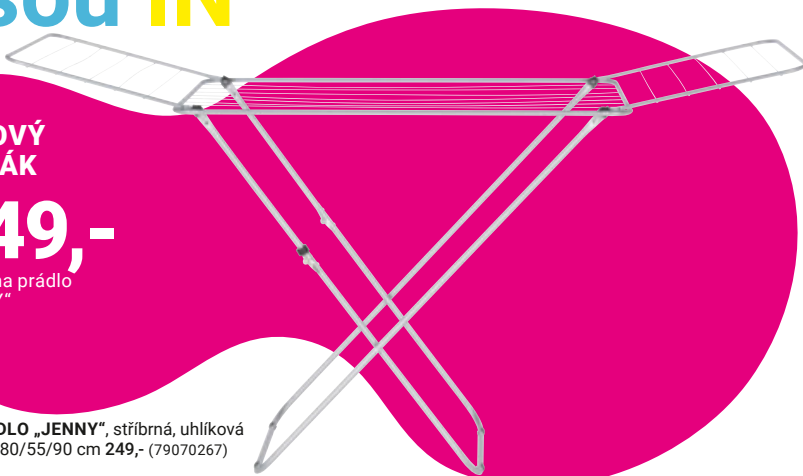

259,-***

169,-

Závěs s kroužky „ABBY“

ZÁVĚS S KROUŽKY „ABBY“, 100% polyester, rozměr: 140/235 cm 169,- (69950346/01-05)

CENOVÝ TRHÁK

249,-

Sušák na prádlo „JENNY“

SUŠÁK NA PRÁDLO „JENNY“, stříbrná, uhlíková ocel, D/Š/V: ca. 180/55/90 cm 249,- (79070267)