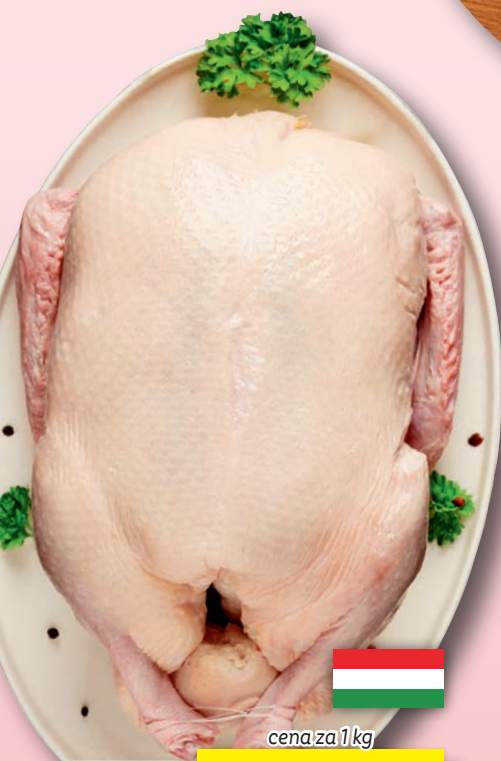

cena za 1 kg

-38%

Kačica
celá

• s drobmi

~~5.99~~
3.69