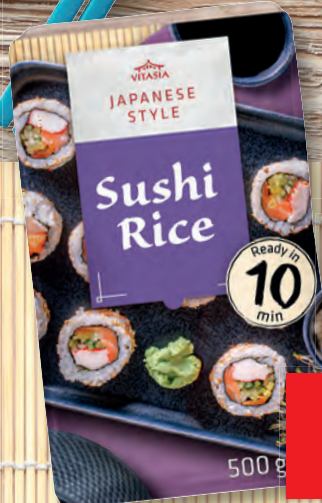

**Zázvor
na sushi**
• rôzne
druhy

190 g

1,69
• (100 g = 0,89)

**Rizový
ocot**

250 ml

1,79
• (1 l = 7,16)

**Ryža
vhodná
na sushi**

500 g