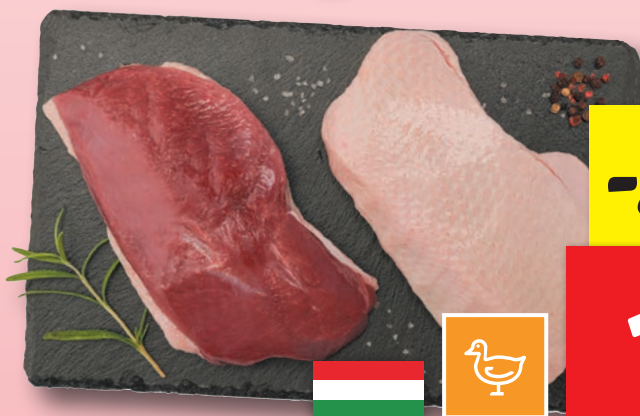

~~6.99~~

3.99

Bravčové
karé XXL

• bez kosti
• plátky

cena za 1 kg

-26%

~~7.99~~

5.89

WELFARE
CHOV

Losos atlantický

• celá fileta s kožou

cena za 100 g

-32%

~~2.49~~

1.69

Kačacie prsia

• s kožou

cena za 100 g

-30%

~~1.99~~

1.39

OD ŠTVRTKA 7. 3.
DO NEDELE 10. 3.

Kuracie krídla

- bez hrotov