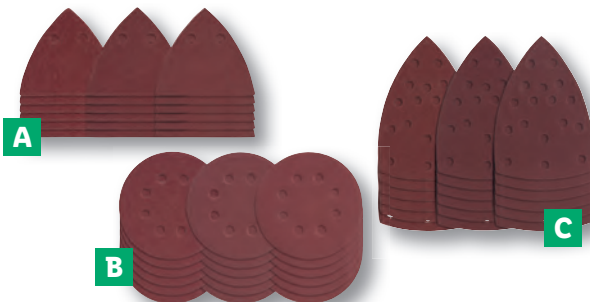

Brúsne papiere

- A: pre trojuholníkovú brúska, cca 9 x 9 x 9 cm, 24-dielna súprava
- B: pre excentrickú brúska, Ø cca 125 mm, 18-dielna súprava
- C: pre multifunkčnú brúska, cca 10 x 14 cm, 18-dielna súprava

aj online

súprava

-25%

1.99

1.49