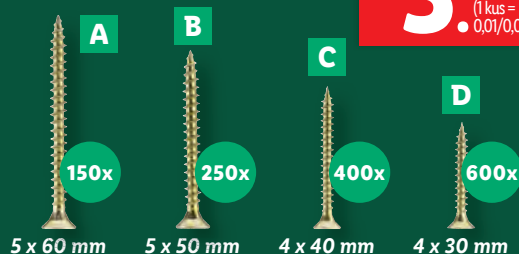

Skrutky do drevotriesky

- kalené, pozinkované
- so zápusťou hlavou (TX20/TX25)

aj online

CE VPA