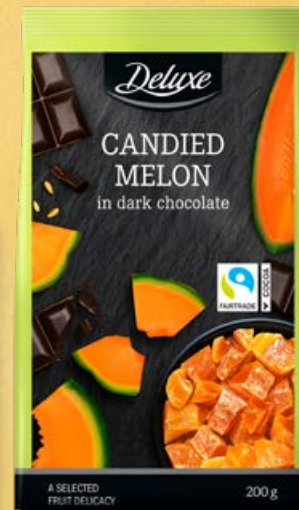

SUPERCENA

10,99

DELUXE
Włoskie ciasteczka cantuccini*
200 g/1 opak.
(5,50 zł/100 g)
pistacjowe lub z orzechami laskowymi

SUPERCENA

13,99

DELUXE
Owoce w czekoladzie*
200 g/1 opak.
(7,00 zł/100 g)
kandyzowany melon, jabłko, ananas, banan lub imbir