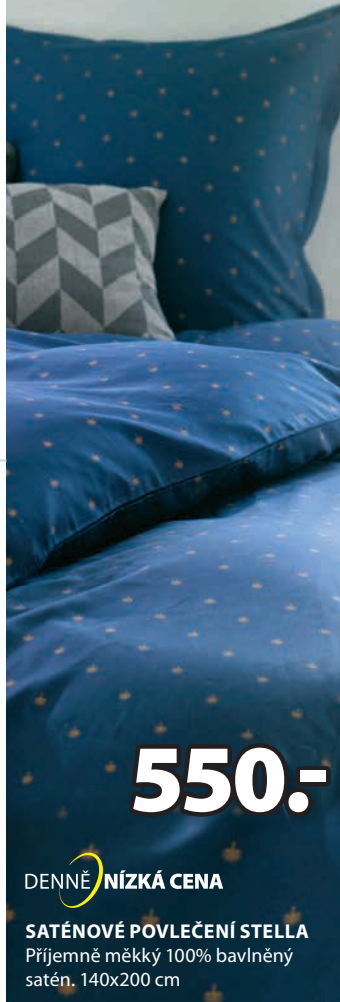

DENNĚ NÍZKÁ CENA

400.-

NEPROPUSTNÉ KLASICKÉ PROSTĚRADLO ANITA

Voděodolné prostěradlo s gumičkami v rozích. 90x200 cm

PLUS
KOMFORT
A KVALITA

OEKO
TEX®

STANDARD
100
976-14601
DTI

DENNĚ NÍZKÁ CENA