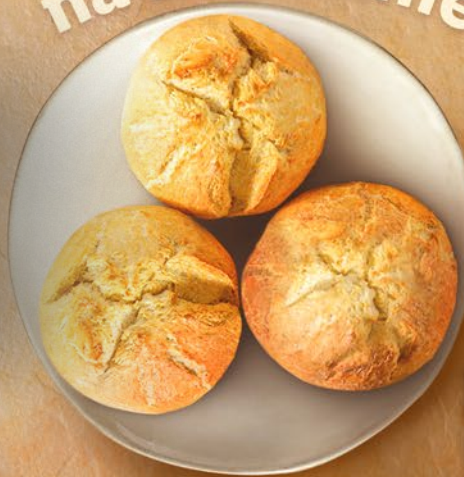

OD PONIEDZIAŁKU, 4.03
DO ŚRODY, 6.03

PIECZYWO

PIEKARNIA
W SERCU
LIDL

CUKIERNIA
W SERCU
LIDL

ŚWIEŻE

O KAŻDEJ
PORZE DNIA

Idealne
na śniadanie

TANIEJ
PRZY ZAKUPIE SZESZCIU

1,09*
0,95**

Bułka ziemniaczana
80 g/1 szt.

* cena przed obniżką/cena poza promocją:
1,09 zł/1 szt. (1,36 zł/100 g)

** cena za 1 szt. przy zakupie 6 szt.:
0,95 zł/1 szt. (1,19 zł/100 g)