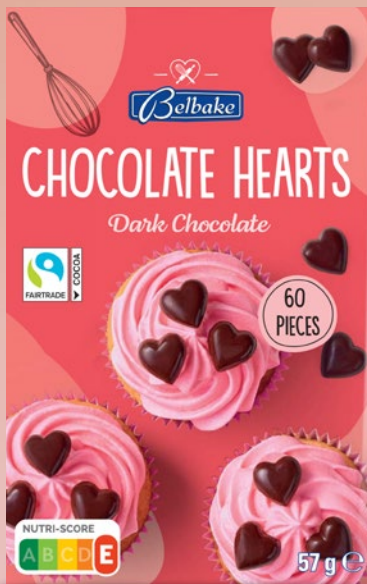

OD PONIEDZIAŁKU,
4.03

UPIĘKSZAJ WYPIEKI

SUPERCENA

8,99

BELBAKE
**Naturalny aromat
wanilii bourbon**
20 ml/1 opak.
(44,95 zł/100 ml)

SUPERCENA

7,99

BELBAKE
Dekoracje z czekolady
12 g, 16 g, 57 g/1 opak.
(66,58 zł, 49,94 zł, 14,02 zł/100 g)
serca, pisanki lub zajączki

**7,50 zł
ZA 1 SZT.**

2 szt.

14,99

DELUXE
Laski wanilii
4 g/1 opak.
(374,75 zł/100 g)