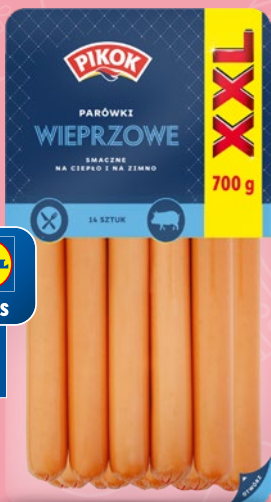

**SUPERCENA**

**24,99**

RZEŹNIK  
**Żeberka  
wieprzowe  
wolno gotowane  
z sosem BBQ**  
1 kg

**SUPERCENA**

**39,99**

RZEŹNIK  
**Wołowina -  
ligawa**  
1 kg

**52% TANIEJ**  
DRUGI PRODUKT  
10,94\*  
**7,99\*\***