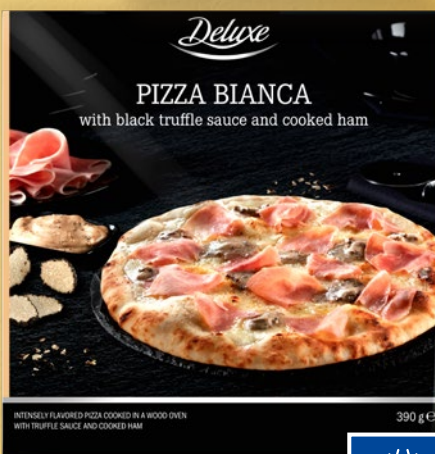

## WZBOGACA SMAKIEM

**SUPERCENA**

**18,99**

**BARESA**  
**Greckie antipasti**  
400 g/1 opak.  
(47,48 zł/1 kg)

**SUPERCENA**

**7,99**

**DELUXE**  
**Pierozki cappelletti**  
250 g/1 opak.  
(3,20 zł/100 g)  
z ricottą i bazylią, z serem i rukolą  
lub z ricottą i trufkami