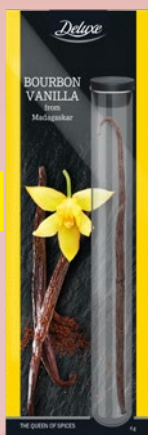

SUPERCENA

4,99

BELBAKE
Tarta skórka
25 g/1 opak.
(19,96 zł/100 g)
z pomarańczy lub z cytryny