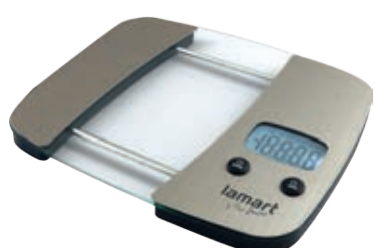

cena za 1 ks

449,-

shop sencor.cz

lamart

Kuchyňská váha

LT7071

• LCD displej • rozměr 24 × 20 × 2,5 cm • materiál sklo/nerez • barva šedá

349,-

Tlakový hrnc

LT1227, LT1228, LT1255, LT1256

• silné dno • masivní madla • 3pojistkový systém zabezpečení • snadná manipulace otevření víka jednou rukou • nerez 18/10

od 1729,-

Sada nádobí 7 ks

LT1110

• vhodné pro všechny typy sporáků • vhodné do myčky na nádobí • 3 roky záruka • materiál nerez / sklo