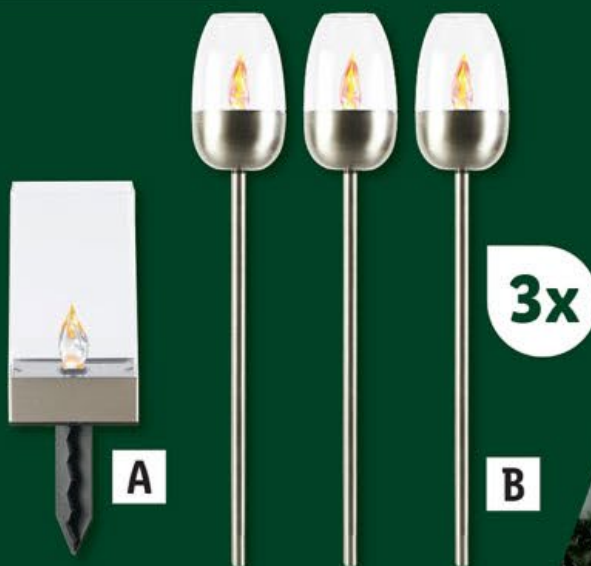

[ další provedení na [www.lidl.cz](http://www.lidl.cz) ]

LivarnoHome®

**Solární LED svítidlo**

- realistická imitace plamene
- automatické zapínání při setmění – lze vypnout také manuálně
- rozměry:

A: cca 8 x 8 x 14,5 cm