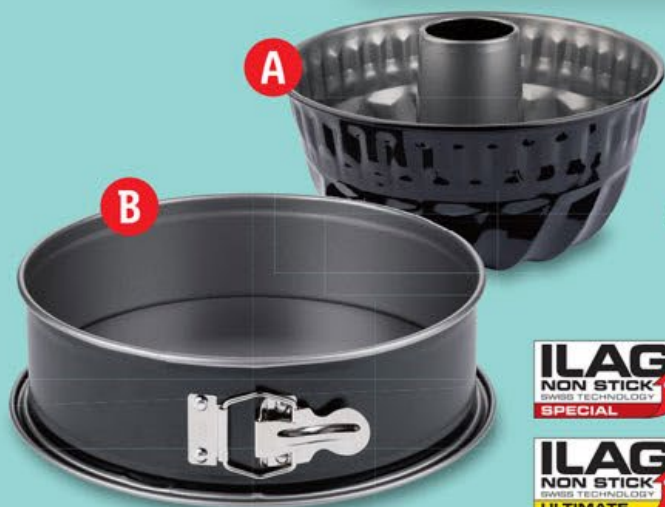

**ILAG**  
NON STICK  
SPECIAL

cca 32 x 13 x 7 cm

cca 24,5 x 25,5 x 4 cm

cca 28,5 x 23 x 3,7 cm

cca 42 x 29 x 2,5 cm

kus

**89.90**

**ERNESTO®**  
**FORMA NA PEČENÍ**

- různé druhy

**ERNESTO®**  
**SILIKONOVÉ FORMY**

- opakovaně použitelné

OD ČTVRTKA 7. 3. | DO NEDĚLE 10. 3.

3 ROKY GARANTOVANÉ  
ROKY WARRANTY  
LETNA EV

objem:  
cca  
6,5 l

cca 39 x 32 x 7 cm

ILAG  
NON STICK  
SWISS TECHNOLOGY  
SPECIAL