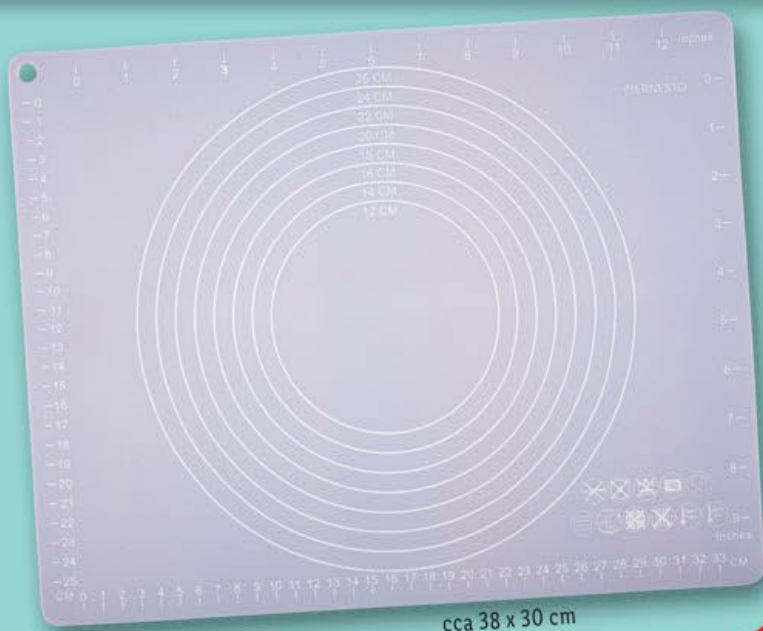

kus

1499.-

TECHNICKÉ ÚDAJE:

- příkon: 600 W

NADÝCHANÁ  
SNÍDANĚ

cca 38 x 30 cm