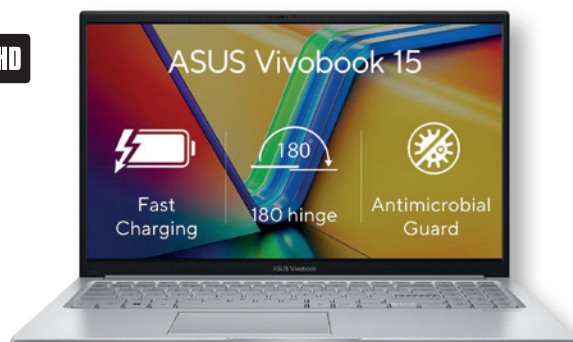

ASUS Vivobook 15

ESSEX SPLÁTKY* 10x 1 115 Kč

9 890,-

Promění každodenní úkoly v něco výjimečného

Windows 11 Home × 15,6" IPS FullHD displej s rozlišením 1920x1080 × Intel Core i3-1215U × RAM 8GB × Intel UHD Graphics × SSD 512GB × WiFi × 1xUSB-C × 3xUSB × HDMI 1.4 × podsvícená klávesnice × 3 roky záruka (185-X1504-BQ137W-B)