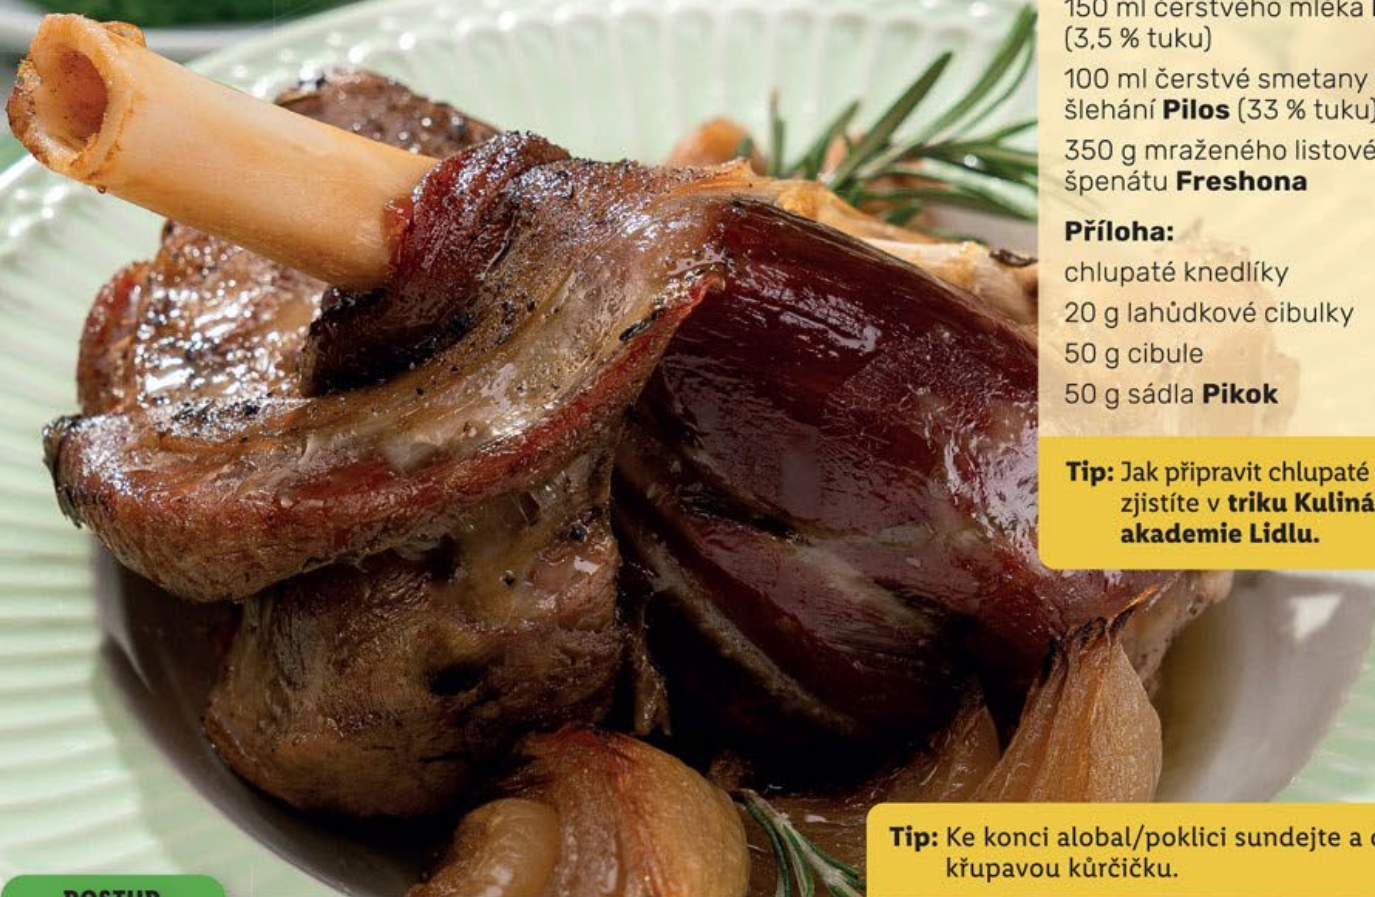

kuchyne
lidlu.cz

Pečené jehněčí kolínko se špenátem a chlupatým knedlíkem

4 porce

NÁKUPNÍ SEZNAM

Pečené koleno:

4 jehněčí kolena
keramický mlýnek s mořskou solí **Kania**
2 cibule
10 stroužků česneku
sušený tymián **Kania**
keramický mlýnek s pepřem
4 druhů **Kania**