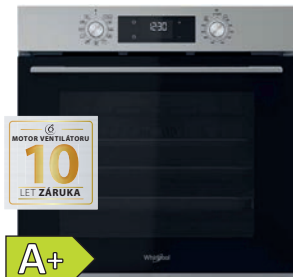

MOTOR VENTILÁTORU
10 LET ZÁRUKA

A+