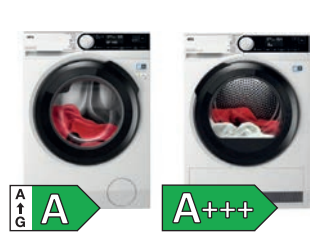

13 programů • funkce FreshCare+  
• funkce Steam Refresh  
• V x Š x H: 84,5 x 59,5 x 63 cm

**7 990,-**

2127222, 2121157

**AEG** LFR73944CC + TR939M4C  
Pračka + Sušička

P: 9 kg	1 400 ot./min.	75 dB
S: 9 kg	AbsoluteCare	63 dB