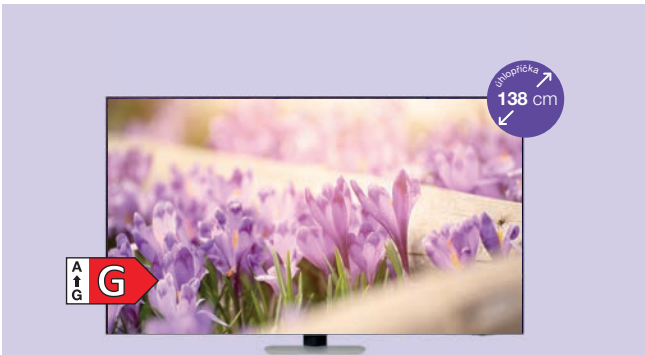

SAMSUNG QE55QN92CAT
4K Smart Neo QLED televizor

2129839

138 cm	OS Tizen	DVB-T2/C/S2	Bluetooth	Wi-Fi

144Hz Cloudové hraní s Xbox Game Pass • špičkový kontrast • ozvučení OTS+ • YouTube, Disney+, Netflix

27 990,-