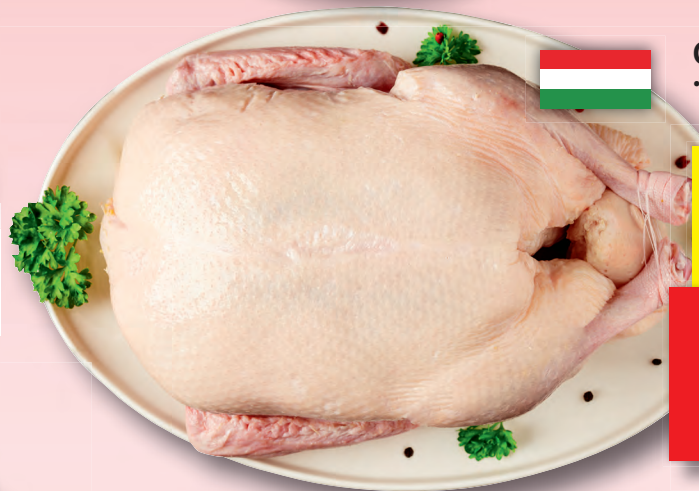

Celá kačica

• s drobní

cena za 1 kg

-38%

~~5.39~~

3.29