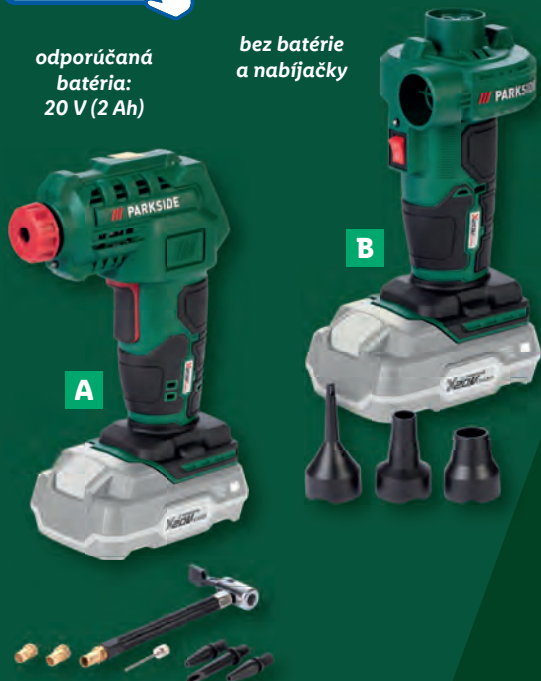

kus

-25%

26.99

19.99

aj online

bez batérie
a nabíjačky

odporúčaná
batéria:
20 V (2 Ah)

Aku leštička 20 V