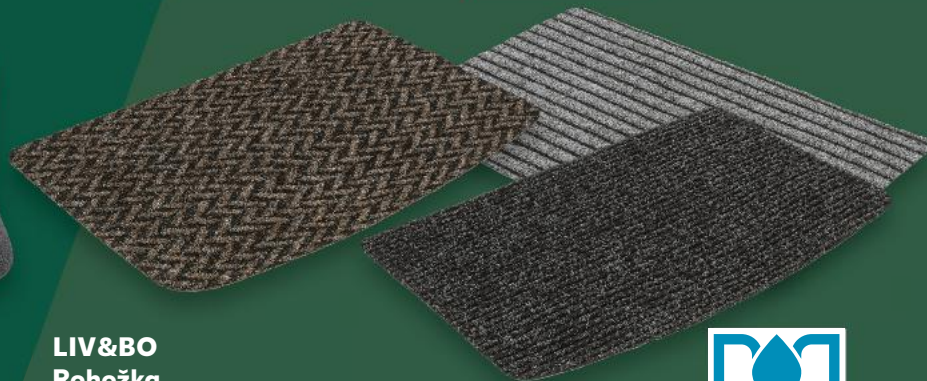

LIV&BO

Rohožka

materiál: 60 % polypropylén, 40 % polyester
rozmery: 50 x 75 cm
1 kus

2,99