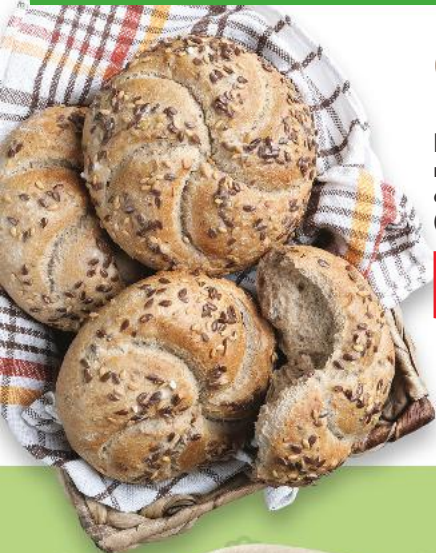

OPAVIA
Piškóty
240 g
(=1 kg KC: 4,13 /
A: 4,96) *

-47%
Card CENA
0,99
4,89 -37%
1,19