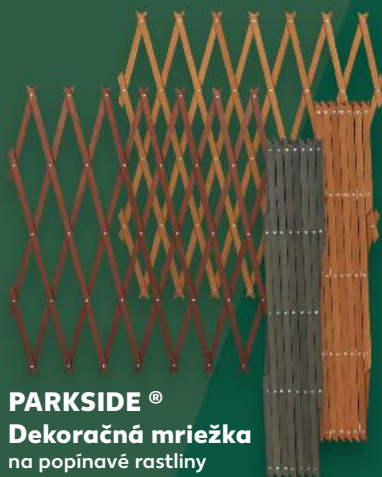

**-33%**

11,99

7,99

**10**  
kusov

**4**  
kusy

**PARKSIDE®**  
**Ohraničenie záhonov**  
alebo  
**Nášlapné kamene**  
1 balenie  
(=1 kus 0,50 - 1,25)

**4,99**

**PARKSIDE®**  
**Dekoračná mriežka**  
na popínavé rastliny  
materiál: drevo  
rozmery: 200 x 60 - 85,7 cm  
1 kus