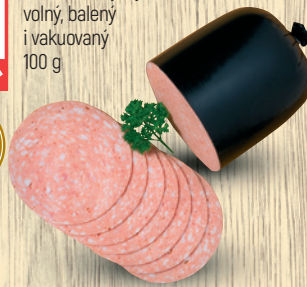

NAŠE OCENĚNÉ VÝROBKY

VYROBENO U NÁS
19⁹⁰

**Dušená šunka
Globus**
šunka výběrová
volná
i vakuovaná
100 g

VYROBENO U NÁS
13⁹⁰

**Gothajský salám
Globus**
v celku i krájený
volný, balený
i vakuovaný
100 g

LIBOVÁ CENA
13⁹⁰
% % % % %