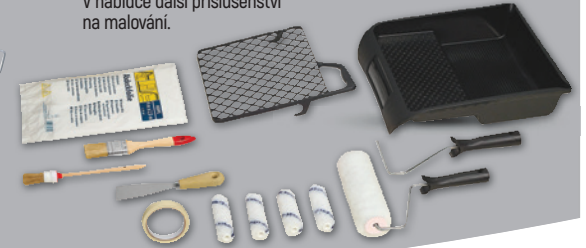

AKCE!
~~299,-~~ **-36%**
189⁹⁰

V nabídce další příslušenství na malování.

Renovační malířský set
obsahuje: vanička na barvu, stírací mřížka, držák na váleček 10 cm, váleček 4 x 10 cm, váleček s držákem 18 cm, michadlo na barvu, kulatý a plochý štětec, Spachtle na barvu, krepová páska 18 mm, zakrývací fólie 2,5 x 4 m, odlamovací nůž