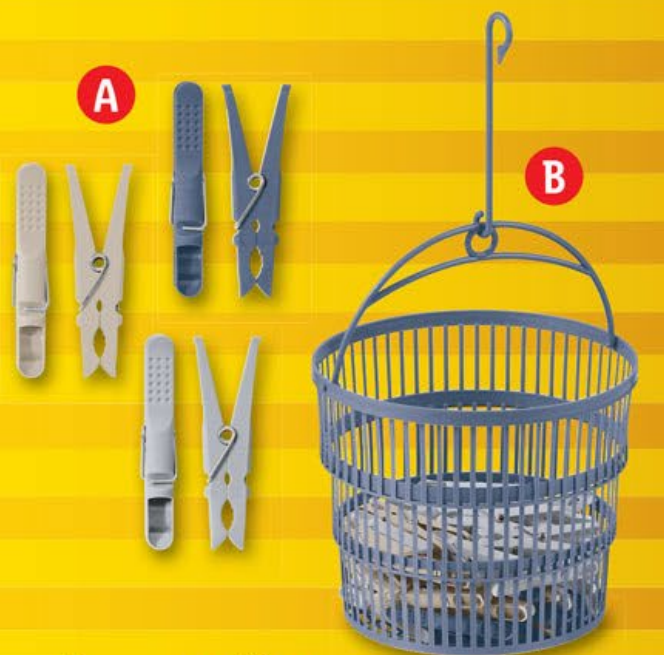

A

B

LIVARNO
kome

**KOLÍČKY
NA PRÁDLO**

A: kolíčky na prádlo - 100 ks

B: teleskopický košíček
s kolíčky - 50 ks

balení

69.90