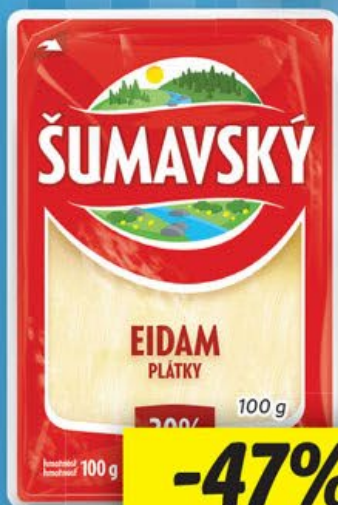

280 g

119.90

SUPER CENA!

390 g

109.90

PARTY KLOBÁSKY PAPIKOVÉ

100 g = 49,94 Kč

SUPER CENA!

180 g

89.90

OD PONDĚLÍ 25. 3. | DO NEDĚLE 31. 3.

PRÉSIDENT
CAMEMBERT

original / chilli / zelený pepř,
100 g = 32,11 Kč

-47%

ŠUMAVSKÝ
EIDAM
plátky,
30 % t. v. s.

~~**37.90~~
19.90