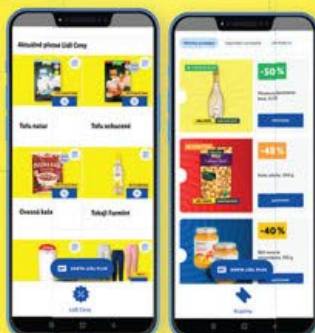

~~9.90~~
6.60

Cena za 1 kus
při koupi
každých
3 kusů
v libovolné
kombinaci
6,60 Kč.
1 l = 26,40 Kč
Standardní
cena za 1 kus
9,90 Kč.
1 l = 39,60 Kč

lidl.cz/lidl-plus

Lidl Plus ceny

Bez nutnosti aktivace.
Jednoduše nakup a ušetří.
Nabídka **pro všechny.**

Lidl Plus kupóny

Největší pecky.
Kupóny připravené **jen pro Tebe.**
Bez aktivace nebude sleva započtena.

**Lidl Plus ceny a kupóny,
jaký je mezi nimi rozdíl?**

OD PONDĚLÍ 25. 3. | DO NEDĚLE 31. 3.

NIŽŠÍ
CENY
KAŽDÝ
DEN