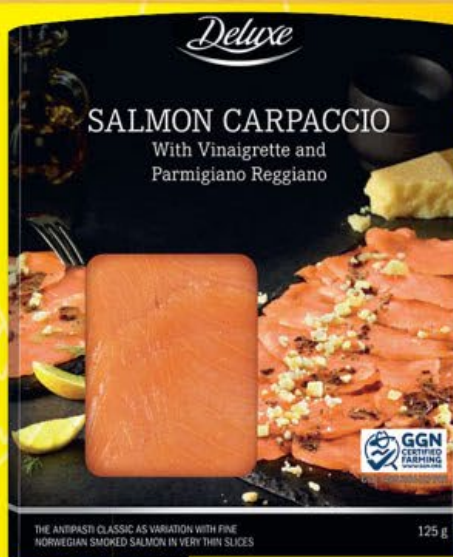

KABANOS

z hovězho a vepřového masa, 100 g = 47,38 Kč

SUPER CENA!

170 g

52.90

LAHŮDKOVÁ PAŠTIKA

se šalotkou / s houbami / s lanýži, 100 g = 31,12 Kč

CARPACCIO Z LOSOSA