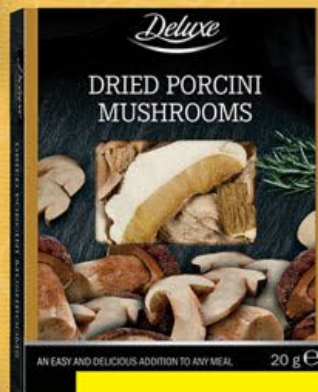

750 ml

299.90

SUPER CENA!

500 g

39.90

TŘÍBAREVNÉ TĚSTOVINY

s velikonočním motivem, 1 kg = 79,80 Kč

SUPER CENA!