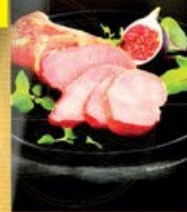

SUPER CENA!

cena za 100 g

27.90

**UZENÁ
VEPŘOVÁ PANENKA**

v celku, cca 500 g

SUPER CENA!

**FERRERO
COLLECTION**

100 g = 92,97 Kč

172 g

159.90