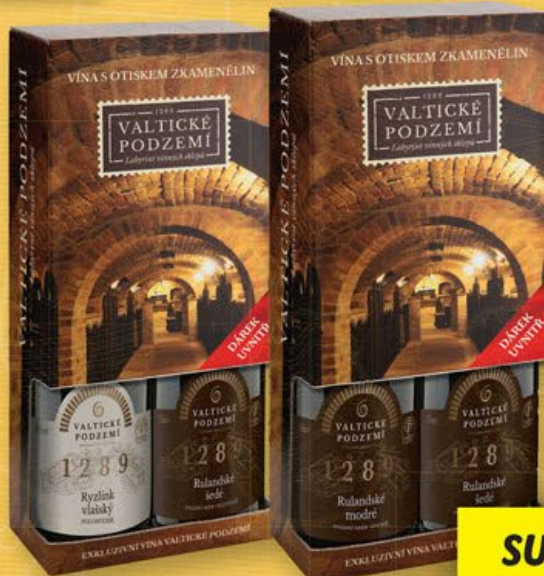

1 kg

299.90

SUPER CENA!

6 x 40 ml

349.90

TATRATEA

likér na bázi čaje
a bylinek, 6 miniatur,
2 druhy,
100 ml = 145,79 Kč

**RULANDSKÉ
ŠEDÉ /
pozdní sběr /
polosuché / 2022**