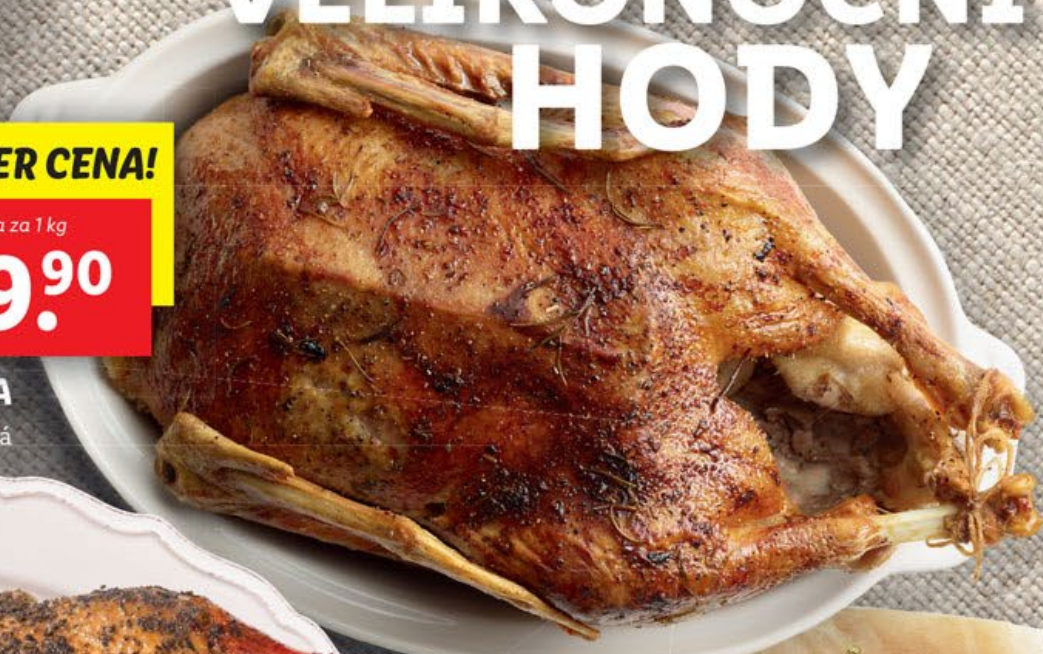

OD PONDĚLÍ 25. 3. | DO NEDĚLE 31. 3.

VYCHUTNEJTE SI

VELIKONOČNÍ HODY

SUPER CENA!

cena za 1 kg

89.⁹⁰

KACHNA

chlazená, balená