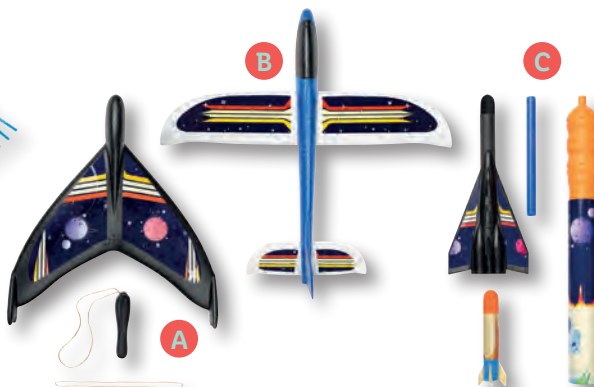

3.99

Obruč Hula hoop

- Ø: 56/66 cm

kus

3.99

v 2 veľkostiach

REGIÓN SK
12/2024

Bublifik

- dĺžka: cca 77 cm

aj online

kus

5.99

vrátane 235 ml náplne

Lietadlá

- pre deti od 5 rokov
- A: s gumeným katapultom na odštartovanie
- B: nastaviteľný režim letu premiestnením riadiacej jednotky
- C: s pumpou na odštartovanie, počas letu rotuje

súprava

4.99

Detské záhradné náradie

- pre deti od 3 rokov

aj online

9-dielna súprava

-11%

8.99

7.99

Detské body

• veľ.: 62/68 – 86/92

aj online

kus

-40%

4.99

2.99