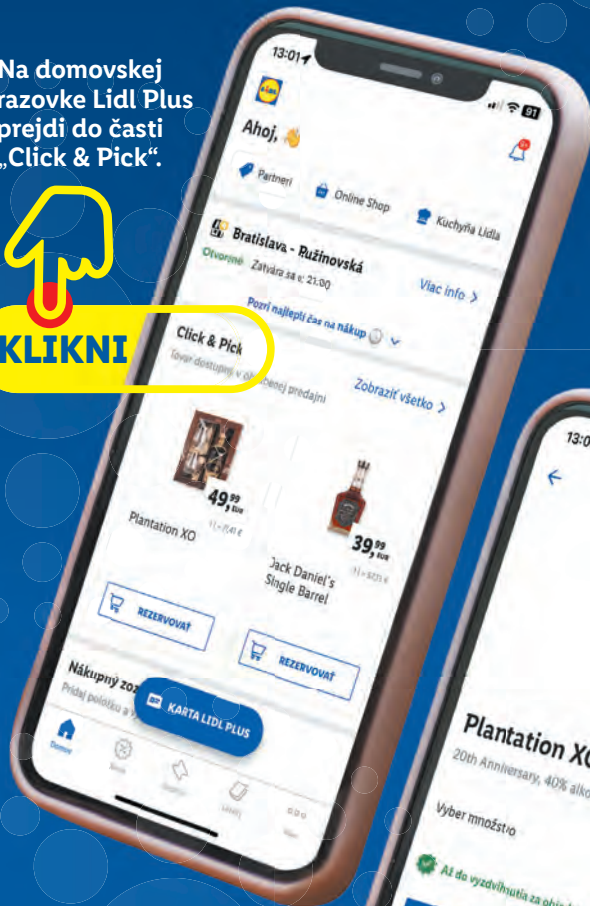

Ďakujeme, že vám ich osud nie je ľahostajný. Aj tento mílnik je jasným dôkazom toho, že pomáhať má zmysel.

Náš tip:

Ak chcete prispieť aj vy, najvhodnejšie sú suché a trvanlivé potraviny. V každej našej predajni nájdete aj 37 označených výrobkov logom „Podel'sa a pomôž“, ktoré sú do zbierky vhodné.

NOVINKA

CLICK & PICK

Na domovskej obrazovke Lidl Plus prejdí do časti „Click & Pick“.

KLIKNI

S aplikáciou Lidl Plus si môžeš teraz **REZERVOVAŤ** vybrané produkty v predajni!

KOŠÍK

Zoznam vybraného tovaru v procese objednávania.

REZERVUJ

Vyber si produkty, ktoré si chceš rezervovať a klikni na „Pridať do košíka“. Zvoľ si predajňu pre vyzdvihnutie a klikni na „Potvrdiť rezerváciu“. Následne sa ti zobrazí termín vyzdvihnutia.

Aplikácia ťa upozorní, kedy je možné si v tebou vybranej predajni vyzdvihnúť rezervované produkty. Potvrdenie ti príde aj na e-mailovú adresu.

VYZDVIHNI

V predajni oslov ktoréhokoľvek pokladníka a pri vyzdvihnutí sa preukáž číslom rezervácie.

PONUKA

Plus

CLICK & PICK

Diplomatico Single Vintage

- 43% alkoholu
- ročník 2008

Rezervuj si!