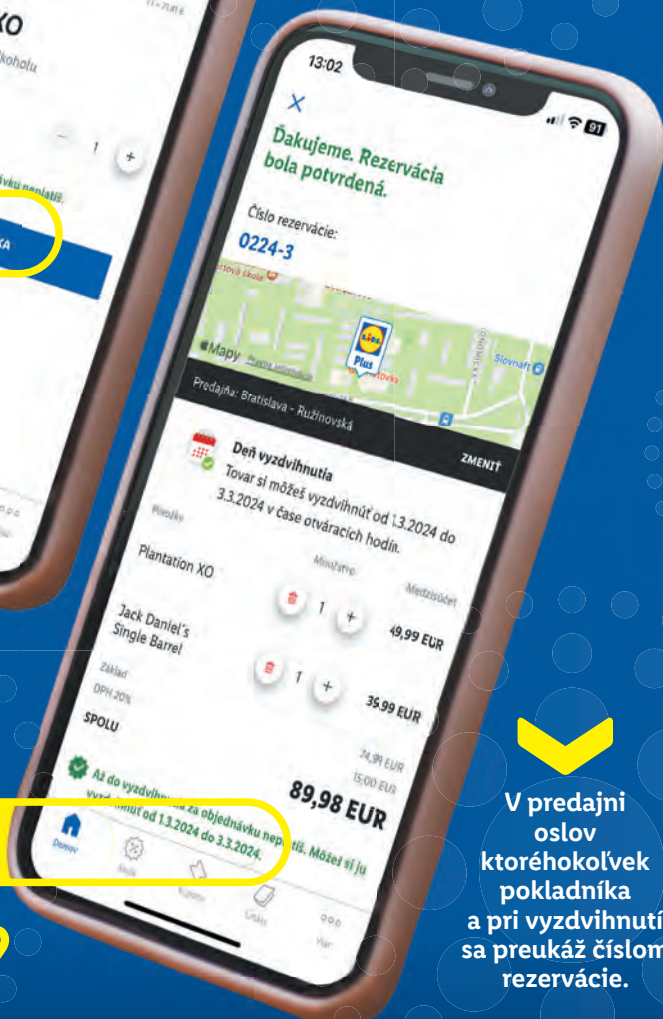

NOVINKA

CLICK & PICK

Na domovskej obrazovke Lidl Plus prejdí do časti „Click & Pick“.

KLIKNI

S aplikáciou Lidl Plus si môžeš teraz **REZERVOVAŤ** vybrané produkty v predajni!

KOŠÍK

Zoznam vybraného tovaru v procese objednávania.

REZERVUJ

Vyber si produkty, ktoré si chceš rezervovať a klikni na „Pridať do košíka“. Zvoľ si predajňu pre vyzdvihnutie a klikni na „Potvrdiť rezerváciu“. Následne sa ti zobrazí termín vyzdvihnutia.

Aplikácia ťa upozorní, kedy je možné si v tebou vybranej predajni vyzdvihnúť rezervované produkty. Potvrdenie ti príde aj na e-mailovú adresu.

VYZDVIHNI

V predajni oslov ktoréhokoľvek pokladníka a pri vyzdvihnutí sa preukáž číslom rezervácie.

PONUKA

Plus

CLICK & PICK

Diplomatico Single Vintage

- 43% alkoholu
- ročník 2008

Rezervuj si!