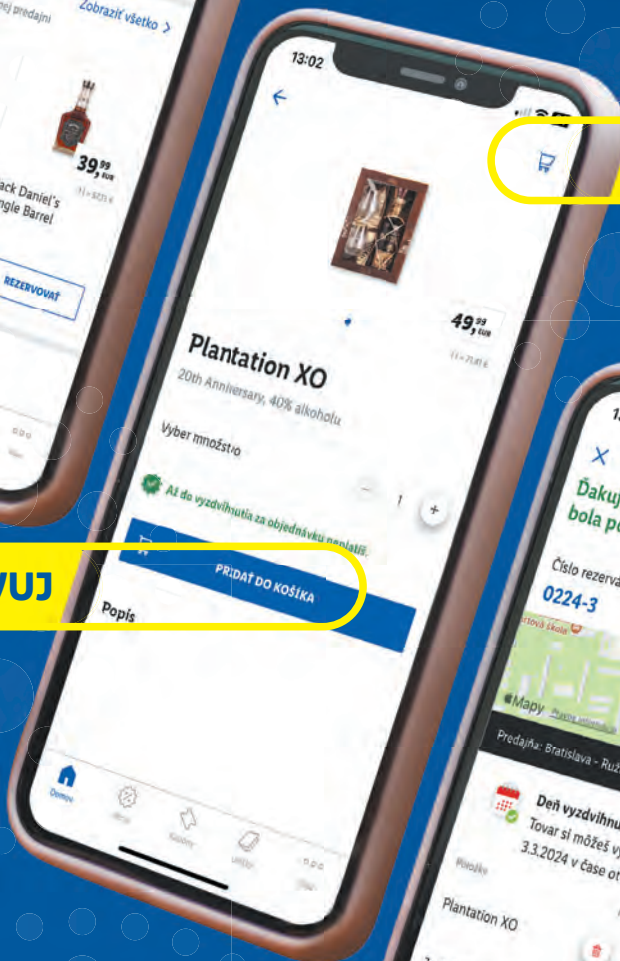

Ďakujeme, že vám ich osud nie je ľahostajný. Aj tento mílnik je jasným dôkazom toho, že pomáhať má zmysel.

Náš tip:

Ak chcete prispieť aj vy, najvhodnejšie sú suché a trvanlivé potraviny. V každej našej predajni nájdete aj 37 označených výrobkov logom „Podel'sa a pomôž“, ktoré sú do zbierky vhodné.

NOVINKA

CLICK & PICK

Na domovskej obrazovke Lidl Plus prejdí do časti „Click & Pick“.

KLIKNI

S aplikáciou Lidl Plus si môžeš teraz **REZERVOVAŤ** vybrané produkty v predajni!

KOŠÍK

Zoznam vybraného tovaru v procese objednávania.

REZERVUJ

Vyber si produkty, ktoré si chceš rezervovať a klikni na „Pridať do košíka“. Zvoľ si predajňu pre vyzdvihnutie a klikni na „Potvrdiť rezerváciu“. Následne sa ti zobrazí termín vyzdvihnutia.

Aplikácia ťa upozorní, kedy je možné si v tebou vybranej predajni vyzdvihnúť rezervované produkty. Potvrdenie ti príde aj na e-mailovú adresu.

VYZDVIHNI

V predajni oslov ktoréhokoľvek pokladníka a pri vyzdvihnutí sa preukáž číslom rezervácie.

PONUKA

Plus

CLICK & PICK

Diplomatico Single Vintage

- 43% alkoholu
- ročník 2008

Rezervuj si!