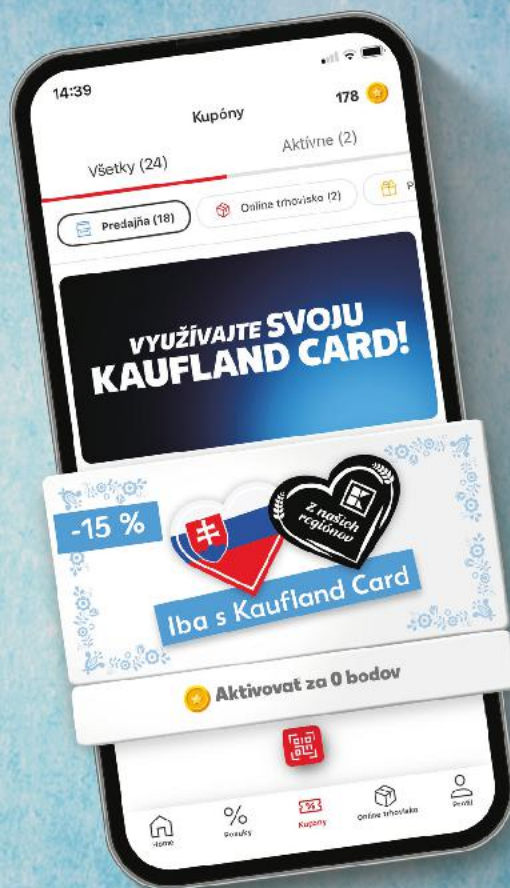

**Bravčová  
krkovička**  
bez kosti, plátky  
cca 480 g  
1 kg

**-25%**

7,99

**5,99**

HYDINA bez  
násilného  
VÝKRMA  
a ŠKLBANIA

**PIROSKA  
PRÉMIUM**  
Kačacie stehno  
balenie cca 500 g  
100 g  
(=1 kg 9,90)

**-33%**

1,49

**0,99**

HYDINA bez  
násilného  
VÝKRMA  
a ŠKLBANIA

**PIROSKA  
PRÉMIUM**  
Kačacie prsia  
s kožou, bez kosti  
cca 500 g  
100 g  
(=1 kg 13,90)

**-30%**

1,99

**1,39**

# NAKÚPTE SLOVENSKÉ VÝROBKY A VYHRAJTE!

Aktivujte si kupón na slovenské výrobky, použite ho pri nákupe a hrajte o nákupné poukážky v hodnote 70 000 €.

ilustračné foto

Najviac slovenských výrobkov  
nájdete v Kauflande.\*