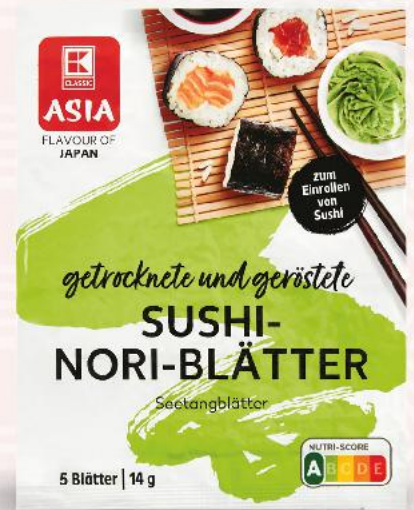

-20%

Card CENA
1,19

BEŽNÁ CENA
1,49

Morské
riasy
Sushi Nori
14 g