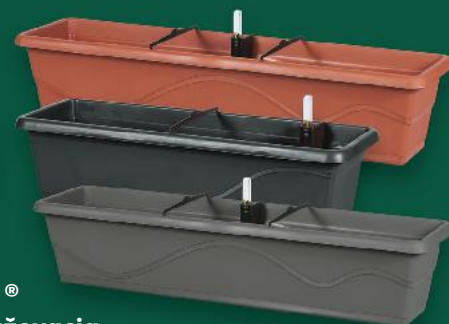

pre
zero

100%*
RECYCEL

* (Plast = 100 % PreZero PCR**,
farba (farebné pigmenty),
výplň) **PCR = plastový
materiál vyseparovaný
z odpadu spotrebiteľov