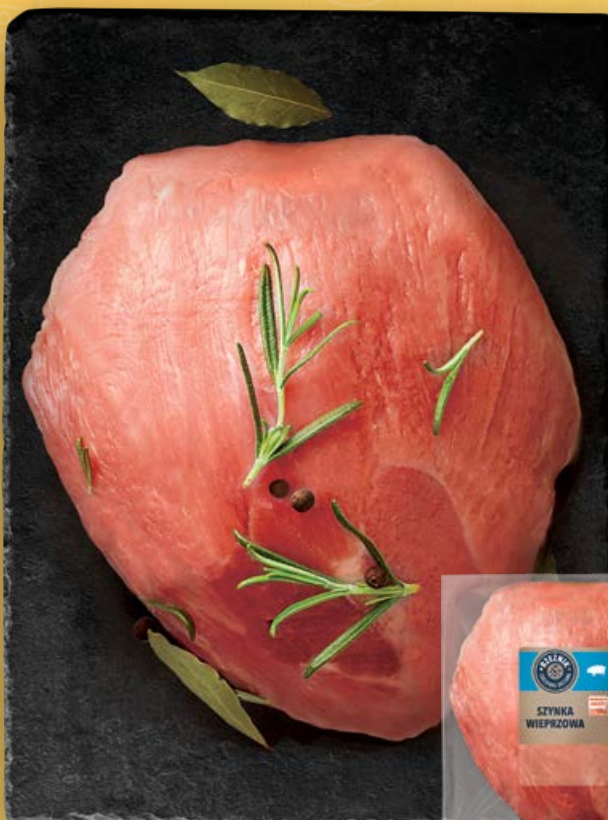

OD CZWARTKU, 21.03
DO NIEDZIELI, 24.03

WIELKANOCNE
ZAKUPY ROBIĘ W LIDLU

52%
TANIEJ

18,99*

8,99

Szynka
wieprzowa, XXL

1 kg

* cena przed obniżką/cena poza promocją
Limit: 4 kg na paragon. Każdy kolejny kilogram
będzie sprzedawany w cenie sprzed obniżki/
cena poza promocją.

SUPERCENA

11,99

Boczek bez kości

1 kg