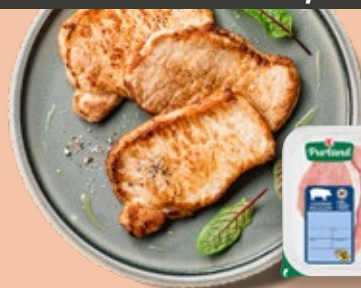

K-PURLAND
Minutensteaks
aus dem Schweinelachs,
zart
400-g-Packg.
(1 kg = 6.73)

-22%
3.49
2.69

K-WERTSCHÄTZE
Hamburger
vom Rind,
zum Braten
250-g-Packg.
(1 kg = 7.56)

-17%
2.30
1.89

K-PURLAND
Suppenfleisch
vom Jungbullen, ohne Knochen,
für eine kräftige Suppe
kg