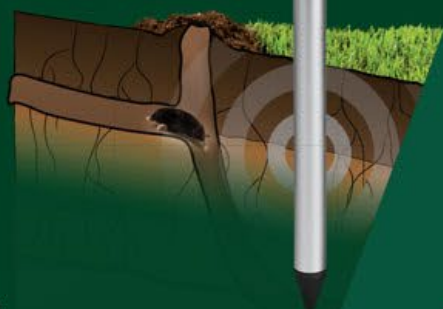

## Solární odpuzovač krteků

- odpuzuje pomocí nízkofrekvenčních vln anebo vibrace
- výška: cca 43 cm

kus

**349.90**

DOSAŽ až  
1 250 m<sup>2</sup>

cca 1 x 1,5 m

nosnost až:  
**12 kg**

PARKSIDE®