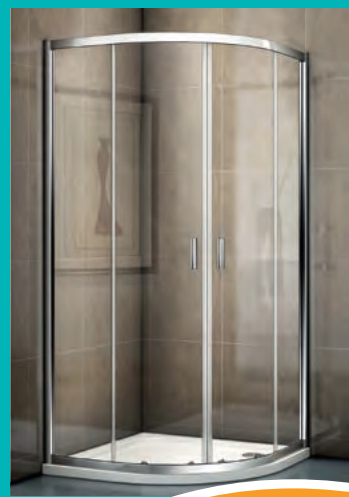

- barva dub tabák
- skříňka pod umyvadlo
- 80x50x46 cm
- umyvadlo 81 cm
- vysoká skříňka
- 35x160x20 cm
- 5990.00
- zrcadlová skříňka
- 80x70x20 cm
- 11990.00

10621098, 12009224,
12011801, 12013201

17 990.-