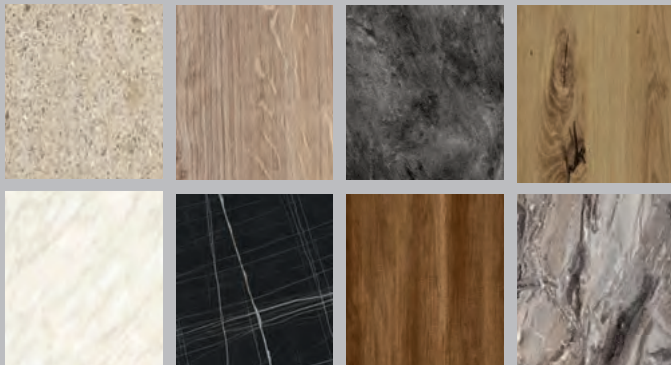

Nová kuchyně, nový začátek

NAVRHNI SI
SVOU KUCHYŇ

PLÁNOVAČ ZDE!

Cenový příklad:

Kombinace sestavy Be smart 240 cm.

Přední plocha: dub arlington. Korpus: bílá arctic. Bez dřezu, armatury, spotřebičů, pracovní desky a soklové lišty.

21 350.-

Barevné kombinace
kuchyní Be Smart

4 barvy korpusů 11 barev předních ploch

Pracovní desky

- tloušťky 28 a 38 mm
- šířky 600-1200 mm
- různé dekory
- v nabídce i zástěny v dekoru pracovní desky

např.
mramor carrara
28x600x4100 mm

681²²
bm

Objednávej
pracovní desky
on-line
na milimetr přesně

HORNBACH MONTÁŽNÍ SERVIS

Montovat. Instalovat. Pokládat.

UDĚLÁME TO ZA TEBE

Profíci pro tvůj projekt

2 roky záruka na montážní práce

Oskenuj QR kód
nebo zadej

[hornbach.cz/
montazniservis](http://hornbach.cz/montazniservis)