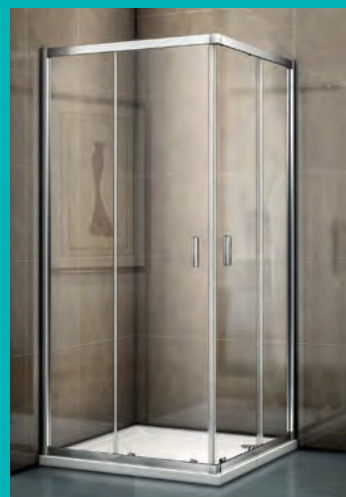

- barva dub tabák
- skříňka pod umyvadlo
- 80x50x46 cm
- umyvadlo 81 cm
- vysoká skříňka
- 35x160x20 cm
- 5990.00
- zrcadlová skříňka
- 80x70x20 cm
- 11990.00

10621098, 12009224,
12011801, 12013201

17 990.-