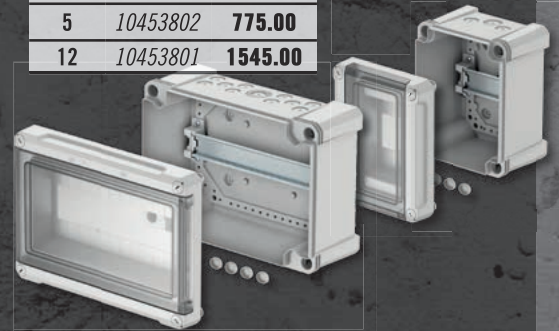

Schneider Electric

Jističe Acti 9

- charakteristika B 5734316-9, 6293848-9

počet pólů	proud	zkratová schopnost	cena
1 pól	10A	10KA	165.00
1 pól	16A	10KA	153.00
1 pól	16A	6KA	98.00
1 pól	20A	6KA	136.00
1 pól	25A	6KA	139.00
3 póly	16A	6KH	435.00

WAGO