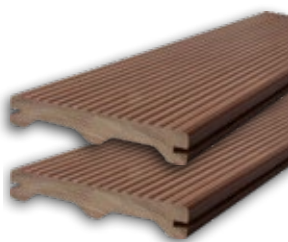

Nová terasa.

Jehličnaté dřeviny

709⁶⁵
m²

726⁷⁵
m²

959¹⁰
m²

Název	Borovice pohledová	Smrk	Modřín přírodní
Rozměr	26 x 146 x 4000 mm	28 x 146 x 4000 mm	26 x 120 x 3000 mm
Popis	oboustranně rýhovaná m² = 1,71 ks	přírodní dřevo m² = 1,71 ks	zdravé zarostlé suky m² = 2,78 ks
Číslo	8806595	10020904	7901246

Kompozit WPC

1 124⁷⁵
m²

1 135^{.-}

1 382⁵⁰
m²

Název	Basic antracit**	Unvoc Wood	Unvoc Coex
Rozměr	20 x 145 x 2500 mm	23 x 146 x 4 000 mm	22,5 x 143 x 2000 mm
Popis	kartáčovaný povrch m² = 2,75 ks	ořech m² = 1,71 ks	šedá/hnědá m² = 3,50 ks
Číslo	10213165	10649255	6641108

Kompozit WPC

1 832²²
m²

1 835⁹⁵
m²

1 844³⁷
m²

Název	Ring	Ambiente	Natur
Rozměr	23 x 137 x 3 000 mm	23 x 137 x 2 000 mm	23 x 137 x 3 000 mm
Popis	tmavě hnědá m² = 2,43 ks	tmavě hnědá m² = 3,65 ks	světle hnědá m² = 2,43 ks
Číslo	10224822	5962341	10224817

Podložka nastavitelná

- 35-65 mm
- k vyrovnání výškových rozdílů při pokládce terasových prken
10656380

89^{.-}

Klip spojovací

- nerez
- včetně vrutů
- bal. = 50 ks
5798714

947^{.-}

Vrut terasový TORX

- 5 x 60 mm
- bal. = 50 ks
10671019

265^{.-}

HORN BACH
**MONTÁŽNÍ
SERVIS**

Montovat. Instalovat. Pokládat.

**POKLÁDKU
MŮŽEŠ NECHAT
NA NÁS**

Profíci pro tvůj projekt –
profesionálně a přesně

2 roky záruka
na montážní práce

hornbach.cz/montazniservis

Oskenuj
QR kód

Ruku na to

**Prodloužené
trvale nízké
ceny.**

Nyní dokonce
i po nákupu.

Více na
hornbach.cz/ptnc