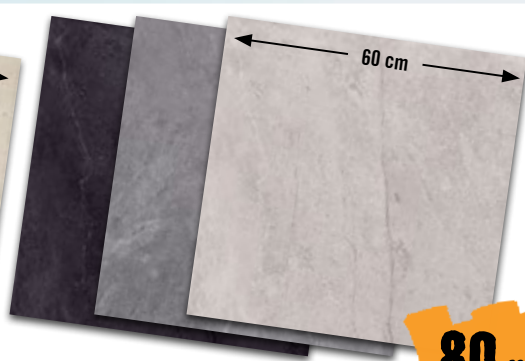

Rektifikovaná hrana

Snadno omyvatelné

Odtalné vůči posypovým solím

Mrazuvzdorné

Ochrana před uklouznutím

také v rozměru 120 x 60 cm

Dekor kamene

EXKLUZIVNĚ
V HORNBACHU