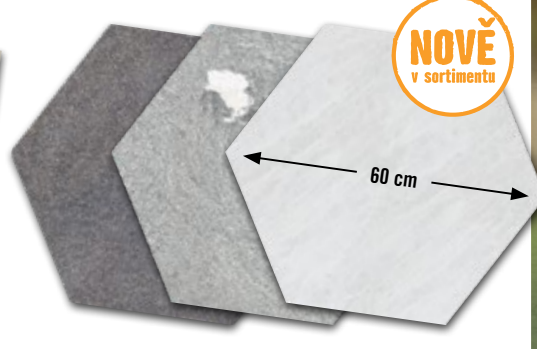

NOVĚ
v sortimentu

Série Esagono

- 60 x 52 x 2 cm
např.: 10670011

405.ks

při pal. odběru
od 96 ks 385.00/ks

NOVĚ
v sortimentu

dostupné i v 120 x 40 cm

Limewood
roble