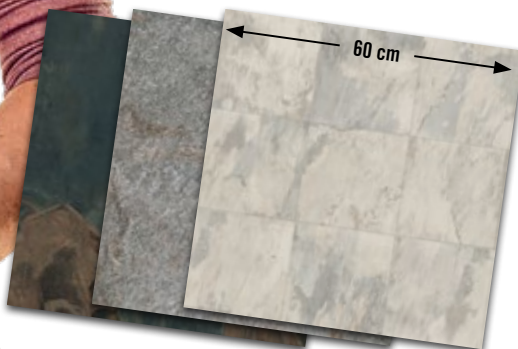

Série Design

- 60 x 60 x 2 cm
např.: 6172009

349.ks

při pal. odběru
od 64 ks 329.00/ks