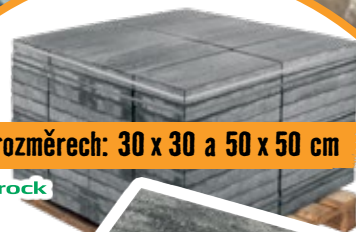

8 190.-

Branka L/P
- 90 x 150 cm
10651256, 10651258

2 490.-

Kde je vůle, tam bude později i tvá dlažba.

také v rozměrech: 30 x 30 a 50 x 50 cm

Semmelrock

Elegant

- 40 x 40 x 4 cm
- bíločerná
10698044