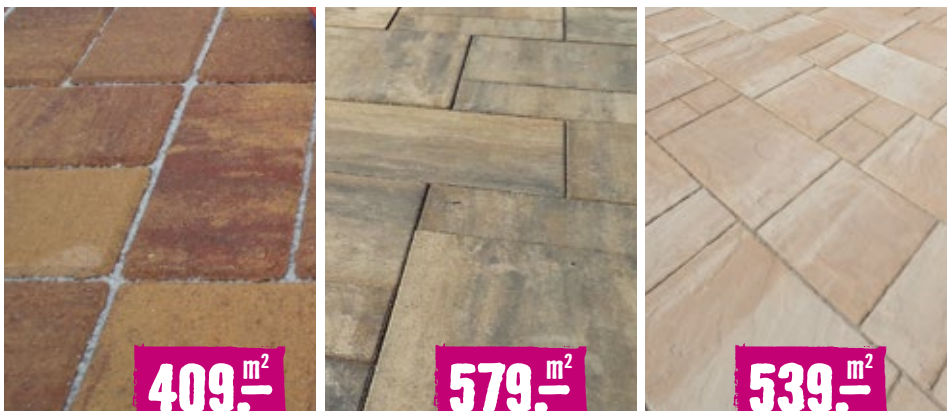

různé barvy

Kolečko

- 60 l
- bantam

1 390.-

Zámková dlažba

409.m²

579.m²

539.m²