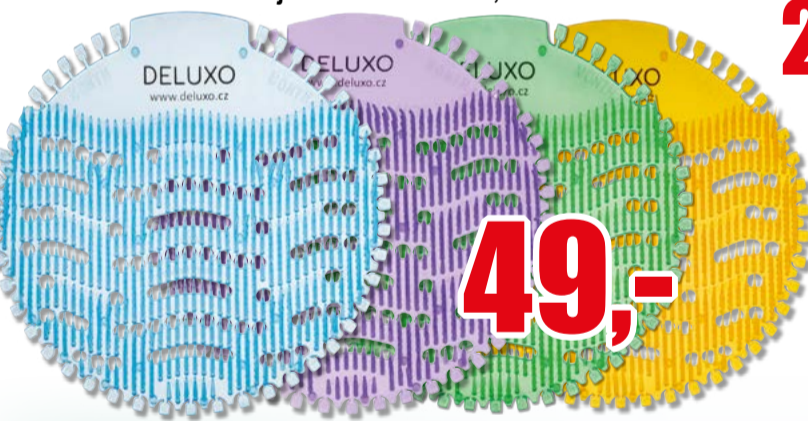

49,-

Řetězová AKU pila Extol Premium Garden 20V

Nabíjení 1h, lišta (30,5 cm) a řetěz Oregon, automatické mazání řetězu. kód: 87269 NO28