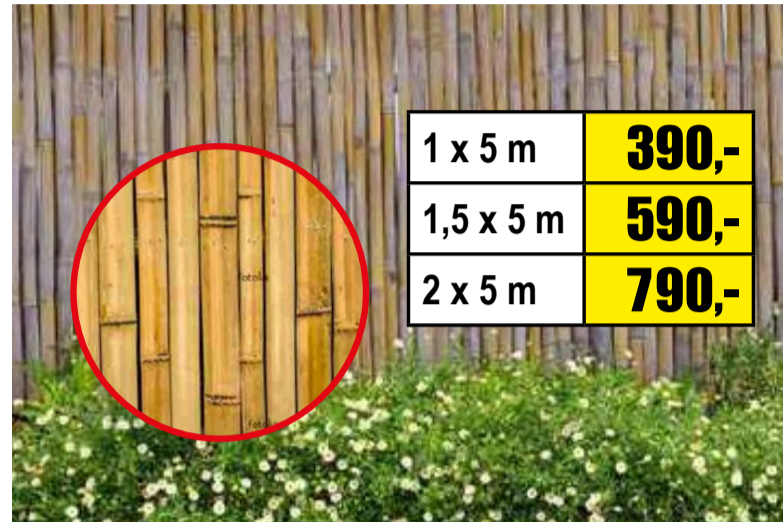

Bambusové rohože 1.1

1 x 5 m	390,-
1,5 x 5 m	590,-
2 x 5 m	790,-

Sklolaminátové tyče 180 cm

Opěra k rajčatům, stromkům apod. Pružné a odolné. Dají se řezat, průměr 7.9 mm. kód: 56264 NO20