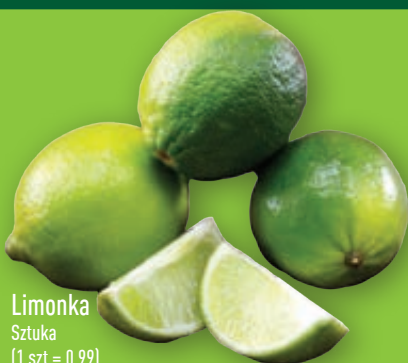

PON.-ND. 18-24.03

50%  
TANIEJ

~~7,99\*~~  
3,99

Grejfrut czerwony  
Klasa 1  
Cena za kg

48%  
TANIEJ

~~12,99\*~~  
6,68

Pomarańcze 2 kg siatka  
Klasa 1

47%  
TANIEJ