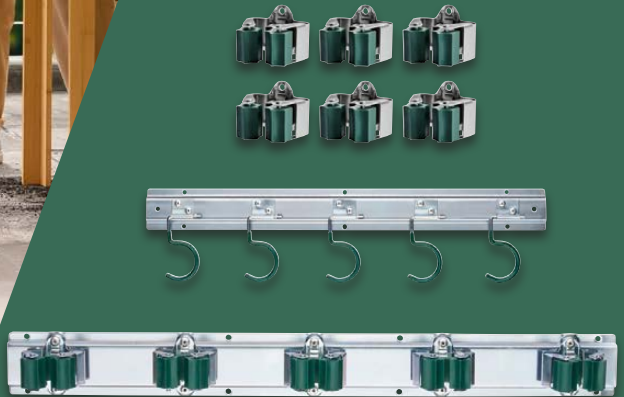

auch online

**6.99\***

PARKSIDE®  
**Werkzeughalter**  
Leichte Wandmontage.  
Inkl. Montagezubehör.  
Je Stück/Set

auch online

**4.99\***

**MEGA  
SPAR  
PREIS**

Weitere Farbe:

Aus 100 % recyceltem Kunststoff<sup>K</sup>