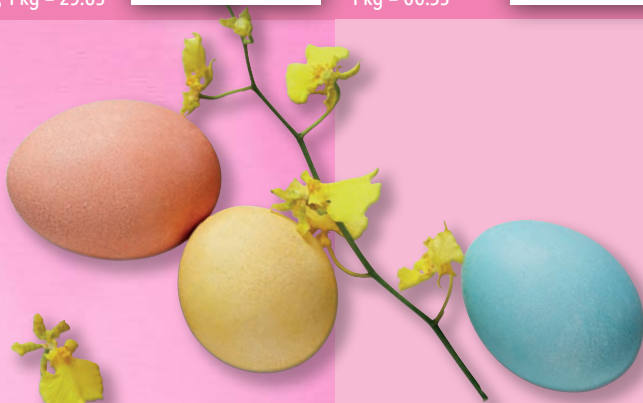

**Kuchenzauber
Chinois Hefe-
feingebäck**

Je 500 g
1 kg = 6.98

3.49*