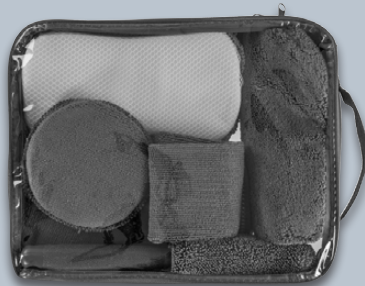

\*Letzter Preis auf lidl.de zum Drucktermin

ULTIMATE SPEED®  
**Autopflegeset, 9-teilig**

Waschbar inkl. Aufbewahrungstasche. Je 3 Mikrofaser-Reinigungstücher und -Pads, Mikrofaser-Radbürste, -Reinigungshandschuh, Auto-schwamm Je Set