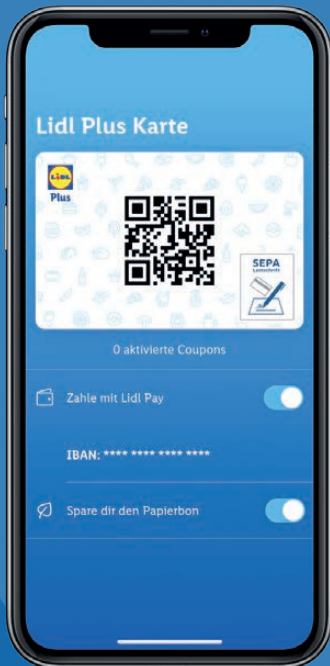

Lidl Pay

In einem Schritt bargeldlos bezahlen

Kassenbon direkt auf das Handy

Bequem und sicher per Lastschrift bezahlen