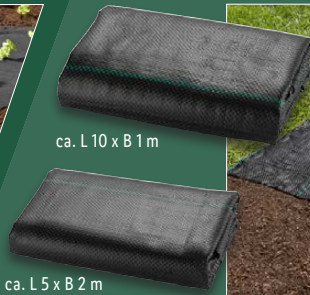

ca. L 10 x B 1 m

ca. L 5 x B 2 m

ca. L 3 x B 2 m