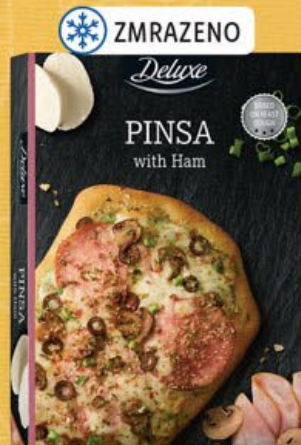

SUPER CENA!

399 g

89.90

PINSA

se šunkou a sýrem,
1 kg = 225,31 Kč