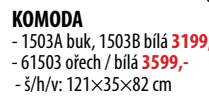

IDEA Jarní VÝ

E-shop: www.idea-nabytek.cz
**SKANDINÁVSKÝ
NÁBYTEK**

STŮL BERGEN 4090

- materiál deska MDF 3899,-
- provedení dub Wotan
- kovová konstrukce, černá
- š/h/v: 140×80×75 cm

JÍDELNÍ ŽIDLE BERGEN

- 4091 šedá, 4092 zelená 1299,-
- sametový potah
- kovová konstrukce - černá
- š/h/v: 45×55×88 cm
- 4093 hnědá, 4094 šedá 1299,-
- potah broušená kůže
- imitace mikrovlnáko
- š/h/v: 46×53×88 cm

POSTEL MICHIGAN 160 × 200 cm

- 471718 perletově bílá 4099,-

POSTEL MICHIGAN 140 × 200 cm

- 471707 perletově bílá 3599,-

- 471726 provedení dub 3299,-

POSTEL MICHIGAN 90 × 200 cm

- 471719 perletově bílá 3299,-

- 471727 provedení dub 3299,-

- cena bez roštu a matrace

- 471719 perletově bílá 3299,-

- 471727 provedení dub 3299,-

- cena bez roštu a matrace

- 471719 perletově bílá 3299,-

- 471727 provedení dub 3299,-

- cena bez roštu a matrace

- 471719 perletově bílá 3299,-

- 471727 provedení dub 3299,-

- cena bez roštu a matrace

- 471719 perletově bílá 3299,-

- 471727 provedení dub 3299,-

- cena bez roštu a matrace

- 471719 perletově bílá 3299,-

- 471727 provedení dub 3299,-

- cena bez roštu a matrace

- 471719 perletově bílá 3299,-

- 471727 provedení dub 3299,-

- cena bez roštu a matrace

- 471719 perletově bílá 3299,-

- 471727 provedení dub 3299,-

- cena bez roštu a matrace

- 471719 perletově bílá 3299,-

- 471727 provedení dub 3299,-

- cena bez roštu a matrace

- 471719 perletově bílá 3299,-

- 471727 provedení dub 3299,-

- cena bez roštu a matrace

- 471719 perletově bílá 3299,-

- 471727 provedení dub 3299,-

- cena bez roštu a matrace

- 471719 perletově bílá 3299,-

- 471727 provedení dub 3299,-

- cena bez roštu a matrace

- 471719 perletově bílá 3299,-

- 471727 provedení dub 3299,-

- cena bez roštu a matrace

- 471719 perletově bílá 3299,-

- 471727 provedení dub 3299,-

- cena bez roštu a matrace