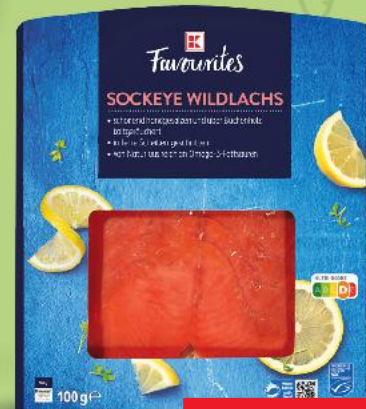

**-26%**

3,39

**2,49**

**Sušená šunka s kostou**  
Jamón Serrano  
6,5 kg  
so stojanom a nožom  
1 darčekové balenie

**-25%**

99,90

**74,90**

**Losos nerka**  
filety údené  
studeným dymom  
100 g  
(=1 kg 26,90)