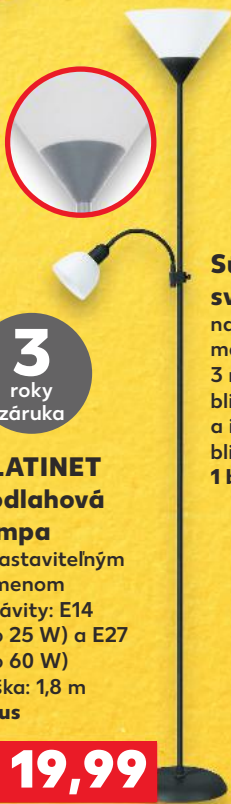

**PLATINET
Podlahová
lampa**

s nastaviteľným
ramenom
2 závit: E14
(do 25 W) a E27
(do 60 W)
výška: 1,8 m
1 kus

19,99

**Súprava LED
svetiel**

na bicykel
materiál: silikón
3 režimy: svietenie,
blikanie
a intenzívne
blikanie
1 balenie