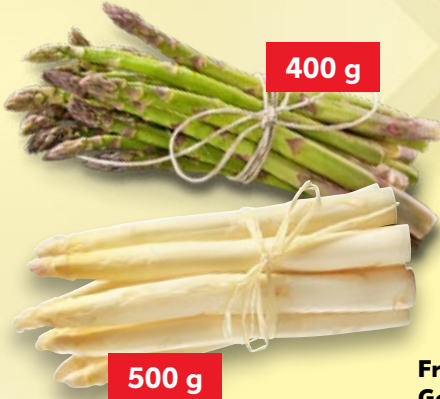

400 g

500 g

AKTION

nur **3.99***

Span./griech.
Spargel

grün oder weiß/violett, Kl. I
je 400 - 500-g-Bund
(1 kg = 7.98 - 9.98)