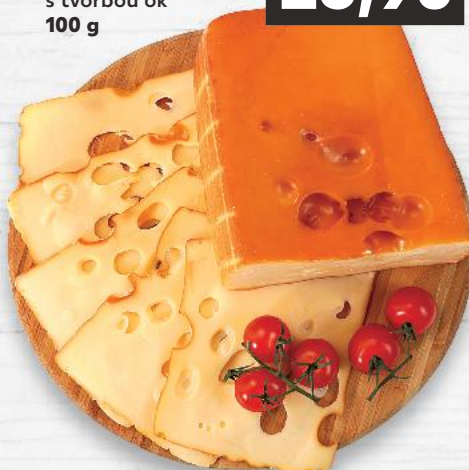

**SAINT
PAULIN
Poloměkký
zrající sýr
100 g**

-22%

51,50

39,90