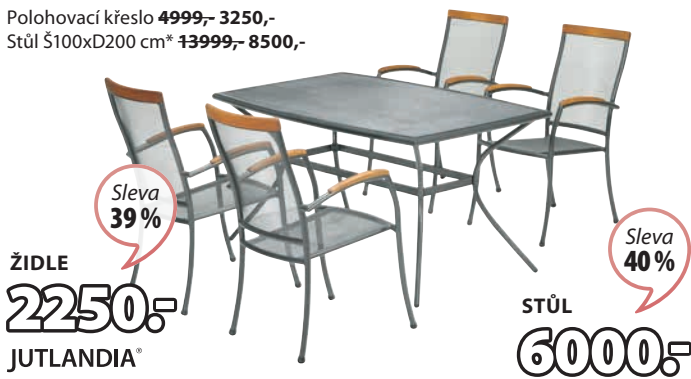

ŽIDLE

Sleva
39%
2250,-

JUTLANDIA®

ZAHRADNÍ STŮL A STOHOVACÍ ŽIDLE LARVIK

Stůl: Hliník a ocel. S nátěrem Durasint® proti korozi. Š90xD150xV74 cm **9999,- 6000,-**
Židle: Ocel a olejované tvrdé dřevo FSC®. S nátěrem Durasint® proti korozi. **3699,- 2250,-**

STŮL

Sleva
40%
6000,-