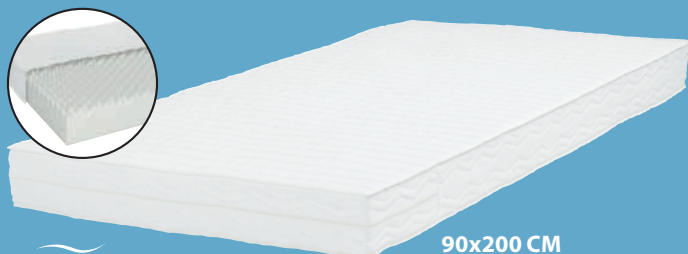

90x200 CM

★★★★★  
HODNOCENÍ ZÁKAZNÍKŮ\*\*\*  
4,8/5

9200.-

DREAMZONE®

PRUŽINOVÁ MATRACE GOLD S100

28 cm vysoká oboustranná luxusní matrace se 2 úrovněmi tvrdosti a multi-ťaštičkovými pružinami 505/m<sup>2</sup>, rozdělená do 7 zón komfortu. Matrace je polstrována prodyšným latexem a polyuretanovou pěnou na jedné straně a studenou pěnou na straně druhé. Pratelny pružný potah s hustým prošíváním. Potah obsahuje COOLMAX® regulující teplotu a vlhkost. 90x200 cm ~~22999,-~~

DREAMZONE®

DENNĚ NÍZKÁ CENA

SKLÁDACÍ MATRACE PLUS F10

9 cm vysoká kvalitní matrace s jádrem z polyuretanové pěny a prateľným potahem. 70x190 cm

1150.-

DREAMZONE®

DENNĚ NÍZKÁ CENA

PĚNOVÁ MATRACE PLUS F30