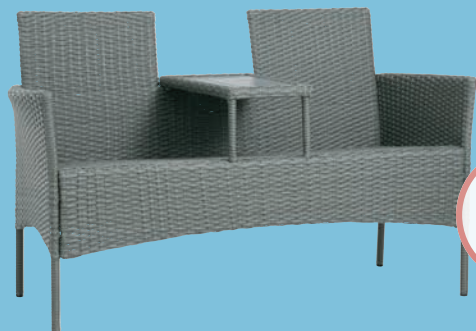

**1250.-**

**KOBEREC ODON**

Š135xD190 cm **1999,-**

**Sleva 30%**

**3500.-**

**ZAHRADNÍ LAVICE FASTERHOLT**

Ocel, umělé dřevo a umělý ratan.  
Š138xD86xV61 cm **4999,-**

40x50 cm **329,- 200,-**  
50x70 cm **449,- 275,-**  
60x90 cm **649,- 400,-**