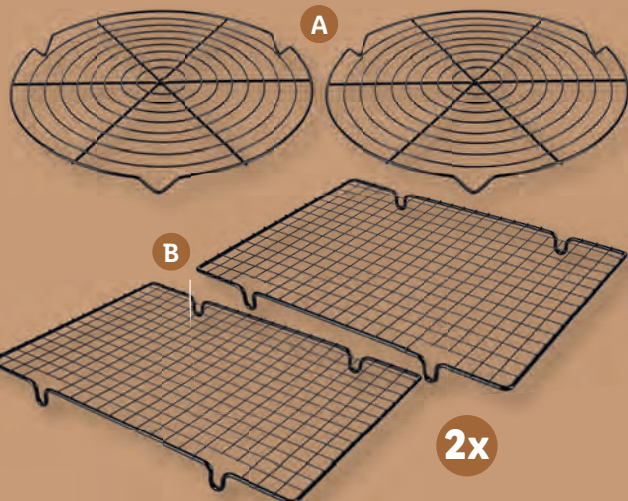

PYREX

**Forma na pečenie/
odmerka/misa**

A: cca 28 x 12 x 8 cm, 1,5 l
B: Ø cca 21 x 11 cm, 2 l
C: Ø cca 28 x 4 cm, 1,4 l
D: Ø cca 22 x 10 cm, 2,5 l
E: cca 1 l

aj online

kus

-33%

~~8,99~~

5,99

*odporúčaná cena U nás ušetríte až 3,- €.

**Súprava
odmeriek**

aj online

2-dielna súprava

-30%

~~4,99~~

3,49

cca
500 ml

cca
1 l

Mriežky na pečenie

A: Ø cca 30 x 2 cm,
2 kusy v balení, 1 kus = 1,75
B: cca 36 x 26 x 3 cm,
2 kusy v balení, 1 kus = 1,75

balenie

-41%

~~5,99~~

3,49

aj online

2x

**OBLÚBENÉ
RECEPTY**

kus

-20%

~~24,99~~

18,99

Oblúbené recepty

*odporúčaná cena U nás ušetríte až 5,01 €.