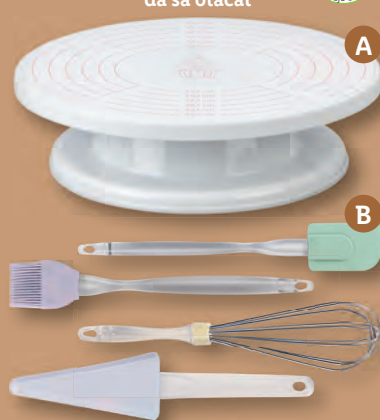

Podnos/pomôcky na pečenie

- A: podnos na tortu, Ø cca 28 x 8 cm
- B: 4-dielna súprava

dá sa otáčať

aj online

kus/súprava

-37%

~~7.99~~

4.99