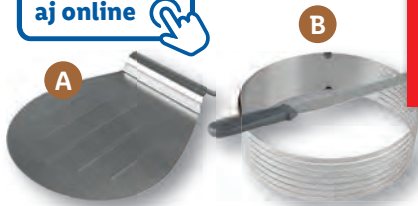

Pomôcka na pečenie

- z nehrdzavejúcej ocele
- A: naberačka/podložka do Ø 26 cm
- B: na krájanie torty (s Ø 24 – 33 cm), vrátane noža, 2-dielna súprava

aj online