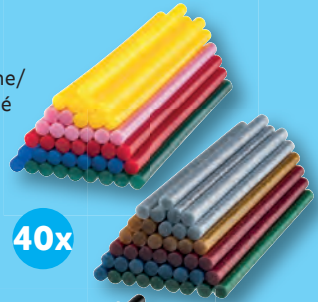

40x

40 kusov v balení

-16%

2.99

2.49

(1 kus = 0,06)