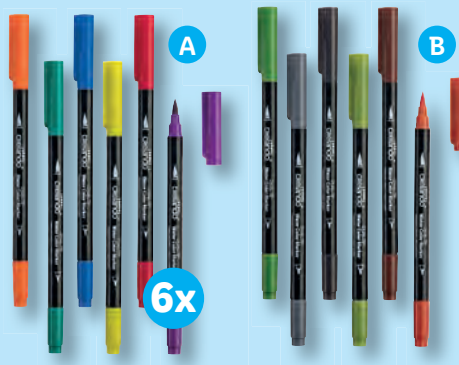

- s 2 hrotmi (elastický a stabilný)

6 kusov v balení
2.49
(1 kus = 0,42)

Papier

- A: akvarelový A3, 30 listov v balení, 1 list = 0,20
- B: akvarelový A4, 60 listov v balení, 1 list = 0,10
- C: na kreslenie A3, 50 listov v balení, 1 list = 0,12
- D: na kreslenie A4, 100 listov v balení, 1 list = 0,06