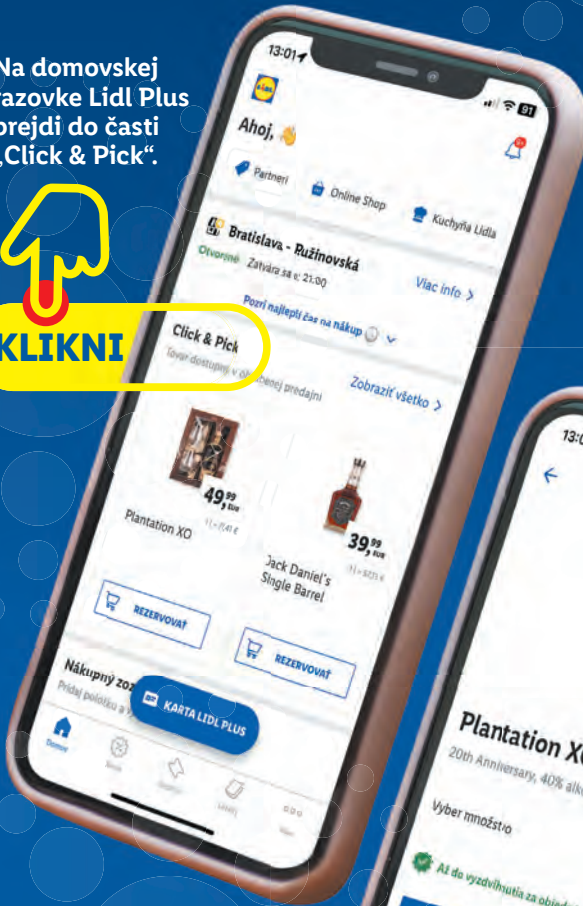

19.99
9.99

* 50 % zľavu je možné uplatniť si pomocou aplikácie Lidl Plus. Podrobnosti vrátane zoznamu produktov, na ktoré sa akcia vzťahuje nájdete v aplikácii Lidl Plus.

Stiahnite si aplikáciu:

REGIÓN SK
11/2024

Uvedená ponuka platí výlučne v prípade použitia aplikácie Lidl Plus, pričom k naskenovaniu karty Lidl Plus musí dôjsť pred zaplatením. Ponuka je platná v období, ako je uvedené v príslušnej akcii Lidl Plus alebo do vypredania zásob. Chyby v tlači vyhradené. Spoločnosť Lidl si vyhradzuje právo zmien v baleniach a variantoch ponúkaného tovaru. Odber možný len v obvyklom množstve.

NOVINKA

CLICK & PICK

Na domovskej obrazovke Lidl Plus prejdí do časti „Click & Pick“.

KLIKNI

S aplikáciou Lidl Plus si môžeš teraz **REZERVOVAŤ** vybrané produkty v predajni!

KOŠÍK

Zoznam vybraného tovaru v procese objednávania.

REZERVOUJ

Vyber si produkty, ktoré si chceš rezervovať a klikni na „Pridať do košíka“. Zvoľ si predajňu pre vyzdvihnutie a klikni na „Potvrdiť rezerváciu“.

Následne sa ti zobrazí termín vyzdvihnutia.

Aplikácia ťa upozorní, kedy je možné si v tebou vybranej predajni vyzdvihnúť rezervované produkty.