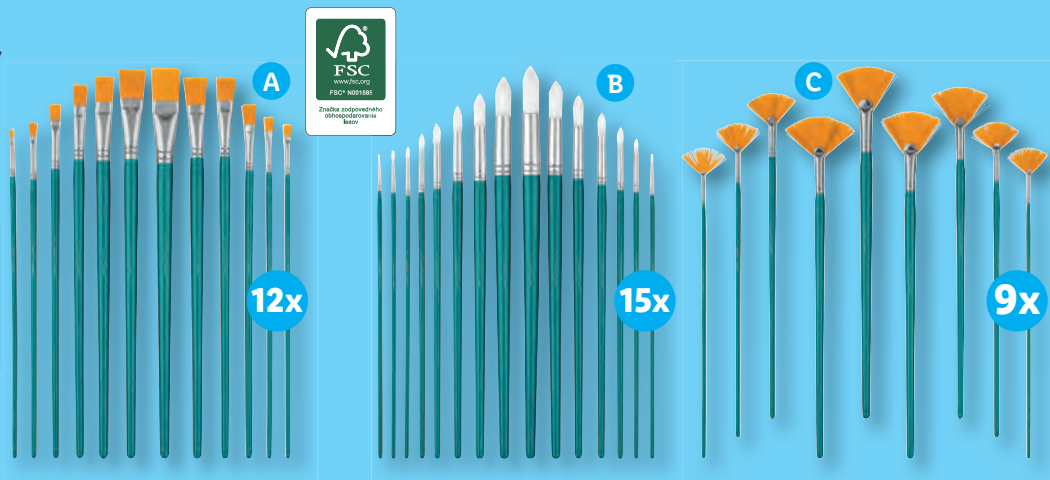

Štetce

- na olejové/akrylové/akvarelové farby

aj online

9/12/15-dielna súprava

-33%

~~5.99~~
3.99
(1 kus = 0,44/0,33/0,27)