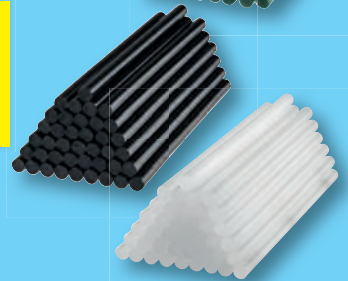

Gravírovacie pero

- na množstvo materiálov ako sklo, kov, koža alebo drevo
- s 2 vymeniteľnými gravírovacími hrotmi (hrubý/jemný)
- vrátane šablón

aj online

5-dielna súprava

-20%

4.99

3.99

/// PARKSIDE

Nízko-teplotná lepiaca pištoľ

- pracovná teplota 105 °C
- na bežné lepiace tyčinky s Ø 7 mm

aj online

kus

-28%

6.99

4.99

vrátane 6 lepiacich tyčínok s dĺžkou 10 cm

/// PARKSIDE

Lepiace tyčinky

- farebné/trblietavé/čierne/transparentné/ultra silné
- nízko-teplotné
- Ø 7 x 150 mm

aj online

40x

40 kusov v balení

-16%

2.99

2.49

(1 kus = 0,06)

Farby/pásky na vajčká

- A: 3x cca 4,8 ml, vystačí na cca 30 vajčiek
- B: 6 kusov v balení

3/6 kusov v balení

0.99

(1 kus = 0,33/0,17)

B

A

UHU® Lepiaci sortiment

- A: tyčinkové lepidlo, 40 g, 100 g = 2,48
- B: sekundové lepidlá, 2x 3 g, 100 g = 16,50
- C: univerzálne lepidlo, 100 g

kus/balenie

-33%

1.49

0.99

A

B

C

UHU® Lepidlo v spreji

- univerzálne

200 ml

2.99

(100 ml = 1,50)