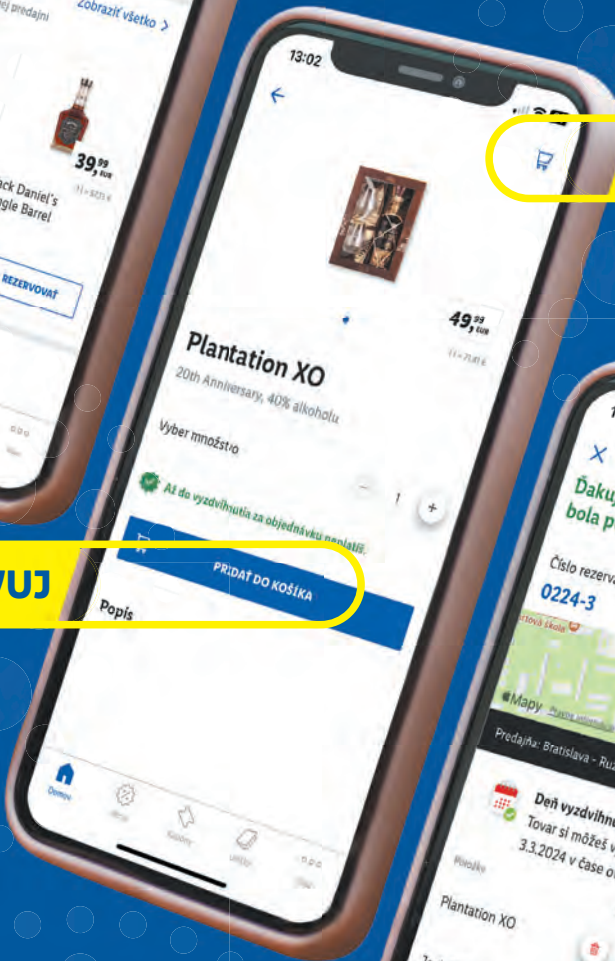

19.99
9.99

* 50 % zľavu je možné uplatniť si pomocou aplikácie Lidl Plus. Podrobnosti vrátane zoznamu produktov, na ktoré sa akcia vzťahuje nájdete v aplikácii Lidl Plus.

Stiahnite si aplikáciu:

REGIÓN SK
11/2024

NOVINKA

CLICK & PICK

Na domovskej obrazovke Lidl Plus prejdí do časti „Click & Pick“.

KLIKNI

S aplikáciou Lidl Plus si môžeš teraz **REZERVOVAŤ** vybrané produkty v predajni!

KOŠÍK

Zoznam vybraného tovaru v procese objednávania.

REZERVOUJ

Vyber si produkty, ktoré si chceš rezervovať a klikni na „Pridať do košíka“. Zvoľ si predajňu pre vyzdvihnutie a klikni na „Potvrdiť rezerváciu“.

Následne sa ti zobrazí termín vyzdvihnutia.

Aplikácia ťa upozorní, kedy je možné si v tebou vybranej predajni vyzdvihnúť rezervované produkty.

Potvrdenie ti príde aj na e-mailovú adresu.

VYZDVIHNI

V predajni oslov ktoréhokoľvek pokladníka a pri vyzdvihnutí sa preukáž číslom rezervácie.

PONUKA

Plus

CLICK & PICK

Diplomatico Single Vintage
• 43% alkoholu
• ročník 2008