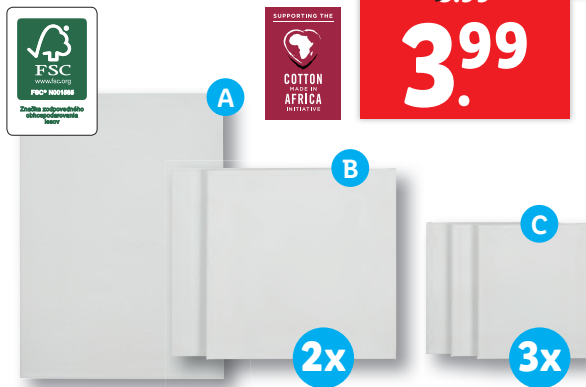

Maliarske plátno

- 100 % bavnené plátno, 380 g/m²
- A: cca 50 x 70 cm
- B: 2x cca 40 x 40 cm, 1 kus = 2,00
- C: 3x cca 25 x 30 cm, 1 kus = 1,33

balenie
-33%
~~5.99~~
3.99