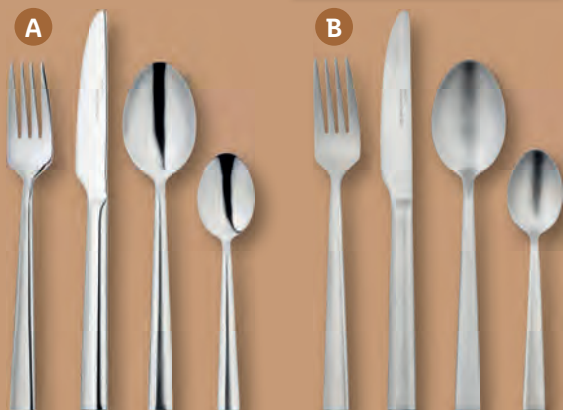

Príbor

- lesklý/matný
- 6 vidličiek + 6 nožov + 6 polievkových lyžíc + 6 čajových lyžičiek
- z nehrdzavejúcej ocele

24-dielna súprava

-10%

19.99

17.99

aj online