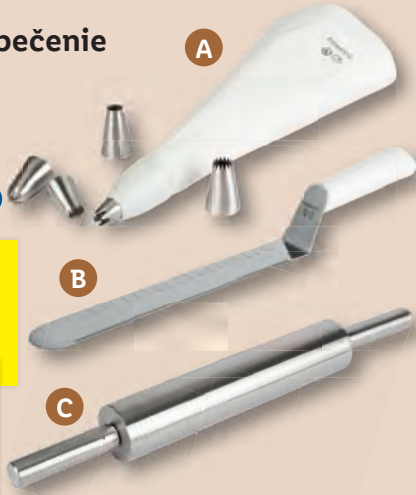

Pomôcka na pečenie

- A: 7-dielna súprava
- B: cca 38 x 4 cm
- C: Ø cca 5 x 44 cm

aj online

kus/súprava

-33%

~~5.99~~

3.99