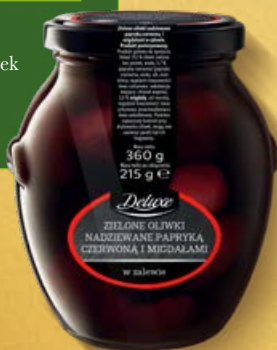

Rozsmakuj się w oliwkach Deluxe

Spróbuj ciemnych oliwek
kalamon lub zielonych oliwek
z trzema rodzajami farszu.
To pyszne przekąski!