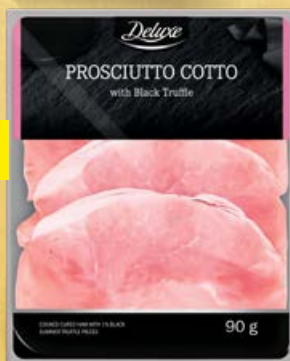

SUPERCENA

7,49

DELUXE
Mortadella Bologna IGP z pistacjami
120 g/1 opak.
(6,24 zł/100 g)

NOWOŚĆ

9,99

DELUXE
Szynka wieprzowa z winem Lagrein
90 g/1 opak.
(11,10 zł/100 g)
Produkt jest przeznaczony dla osób pełnoletnich.