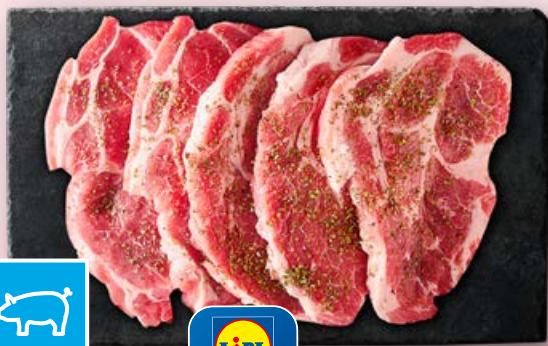

\* cena przed obniżką/cena poza  
promocją  
Szczegóły promocji dostępne w aplikacji  
Lidl Plus.

36% TANIEJ  
DRUGI PRODUKT

15,99\*  
**12,99\*\***

RZEŹNIK  
**Karkówka, plastry**  
560 g/1 opak.

\* cena przed obniżką/cena poza  
promocją: 15,99 zł/1 opak. (28,55 zł/1 kg)  
\*\* cena za 1 opak. przy zakupie 2 opak.:  
12,99 zł/1 opak. (23,20 zł/1 kg)  
Szczegóły promocji dostępne w aplikacji  
Lidl Plus.