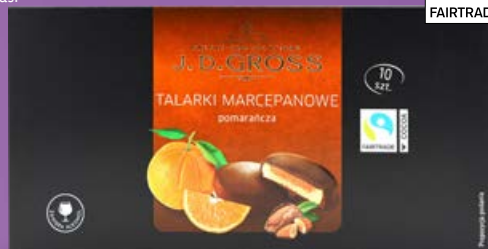

Szczegóły promocji dostępne w aplikacji Lidl Plus.

SUPERCENA

9,99

Ricola

68 g/1 opak.  
(14,69 zł/100 g)  
różne rodzaje

SUPERCENA

9,99

J.D. GROSS  
Praliny marcepanowe  
200 g/1 opak.  
(5,00 zł/100 g)