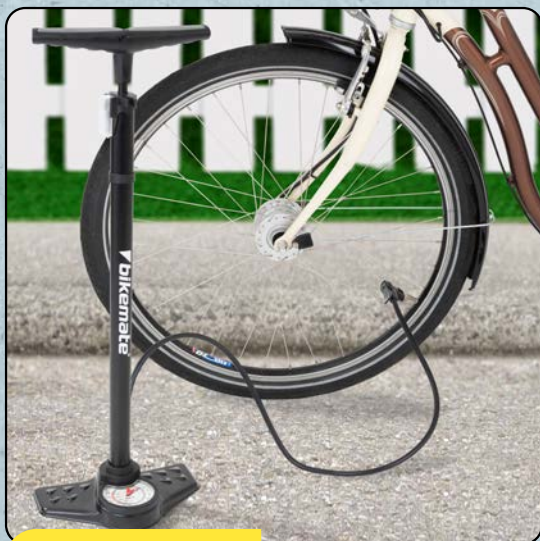

**SUPER
CENA**

34⁹⁹

3 lata
GWARANCJA
PRODUCENTA

OKAZJA!

24⁹⁹

PROVELO
Zapięcie rowerowe
Sztuka

do wyboru:

- łańcuchowe – zawiera dwa kluczyki (jeden z diodą LED); całkowita długość: 120 cm
- łańcuchowe na kod – zawiera zamek z możliwością kodowania 5 różnych konfiguracji; całkowita długość: 120 cm

BIKEMATE
Lampy rowerowe LED
Zestaw

montaż bez użycia narzędzi za pomocą uchwytu Quick-Release; lampa przednia: zintegrowany wyświetlacz ze wskaźnikiem pojemności akumulatora i poziomem światła; lampa tylna: zintegrowana funkcja światła hamowania dla większego bezpieczeństwa w czasie jazdy

Akcesoria rowerowe
W NISKICH CENACH