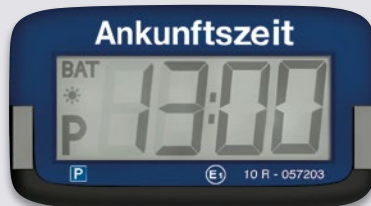

39.⁹⁹
 Stück

mit Zulassung vom Kraftfahrtbundesamt

Needit ParkMicro Elektronische Parkscheibe*
 ca. 80 x 45 x 10 mm, selbstklebend

24.⁹⁹
 Stück

leuchtet im Dunkeln

Aschenbecher „Glow in the dark“*

leuchtender abnehmbarer Deckel mit 3 Ablagemulden, tiefer Becher gegen unangenehme Gerüche, leicht zu reinigen, Höhe ca. 11 cm, ø ca. 8 cm, ideal und praktisch für Reise, Auto, Garten, Werkstatt u.s.w.