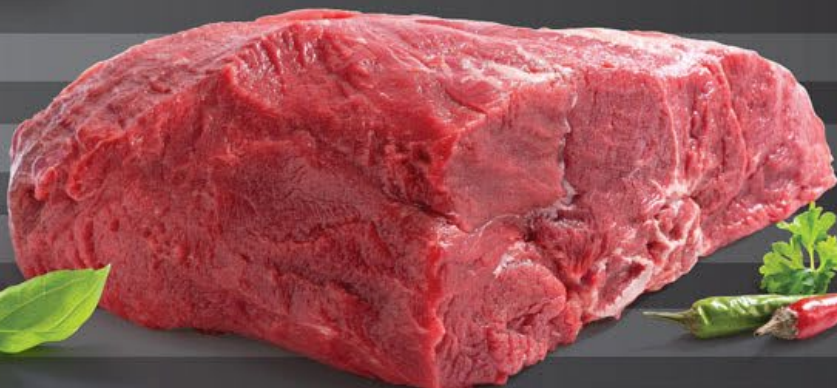

SUPER CENA!

cena za 1 kg

199.90

HOVĚZÍ KARABÁČEK

bez kostí, v celku, chlazený,
vakuově baleno

*Úspora na měrné ceně v porovnání s produktem ve stále nabídce, který může být po dobu trvání akce krátkodobě nedostupný.

Nabídka zboží platí od 11. 3. do 17. 3. 2024 nebo do vyprodání zásob. Chyby v tisku vyhrazeny. Ceny jsou bez dekorace. Lidl si vyhrazuje právo změn v balení a variantě nabízeného zboží. Odběr možný jen v obvyklém množství.