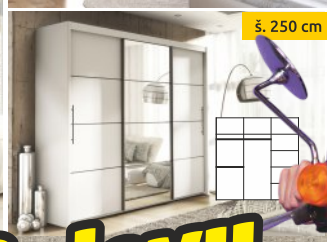

Inova new 3 - 120 / 150

š. x v. x hl.: 120 x 216 x 62 cm
š. x v. x hl.: 150 x 216 x 62 cm

Inova 3 - 200 / 250

š. x v. x hl.: 200 x 216 x 62 cm
š. x v. x hl.: 250 x 216 x 62 cm

š. 200 cm

U všech šířek skříní: barva: bílá, dub sonoma.
Univerzální vnitřní uspořádání (lze měnit L/P).