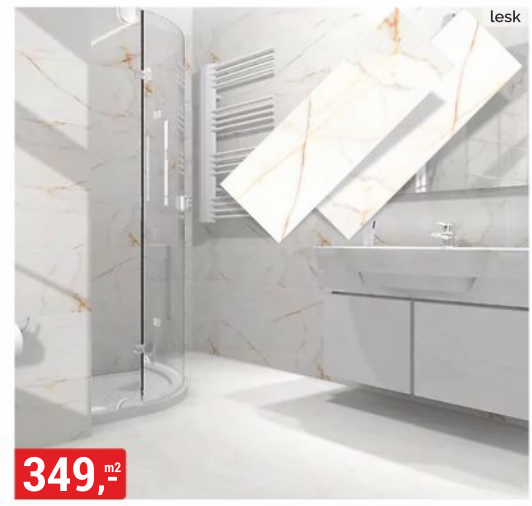

OBKLAD BOARD 30x60 cm
třída I, rektifikovaná

349,- m²

OBKLAD MARMUR 25x75 cm
třída I