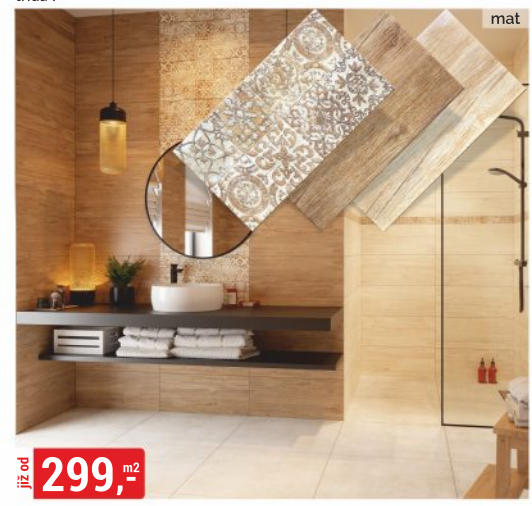

**299,-** m<sup>2</sup>

**DLAŽBA CALIDO MIEL 20,5x61,5 cm**  
třída I

**389,-** m<sup>2</sup>

**DLAŽBA LUND MIEL 15x90 cm**  
třída I

již od **429,-** m<sup>2</sup>

**DLAŽBA SIGURD 30x120 cm**  
třída I

již od **239,-** m<sup>2</sup>

**DLAŽBA OVIUM 29,7x59,7 cm**  
třída I, rektifikovaná

již od **299,-** m<sup>2</sup>

**OBKLAD BOARD 30x60 cm**  
třída I, rektifikovaná

již od **299,-** m<sup>2</sup>

**OBKLAD BLANCO BRILLO/MATE 30x60 cm**  
třída I