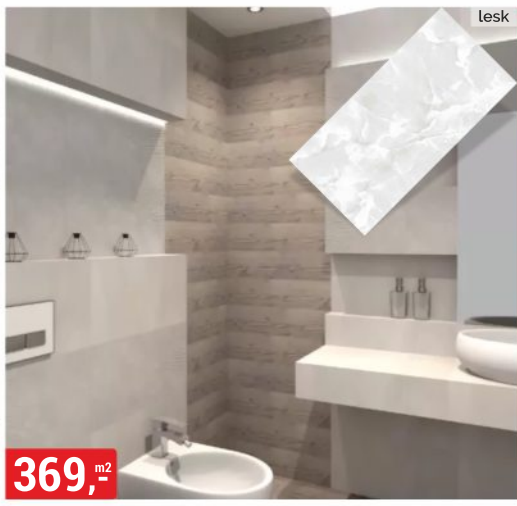

OBKLAD BLANCO BRILLO/MATE 30x60 cm
třída I

369,- m²

OBKLAD ONYX 30x60 cm
třída I