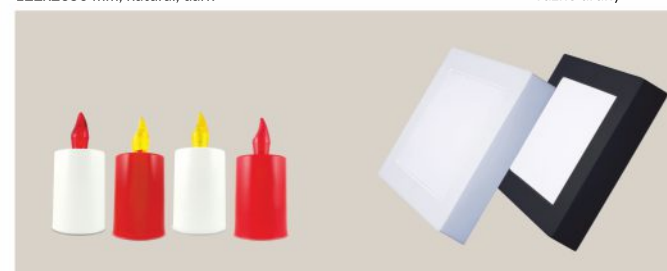

29,-

PLASTOVÁ HŘBITOVNÍ SVÍČKA
různé druhy, bílá, červená, zlatá s efektem imitujícím hořící svíčku včetně 2xAA baterie