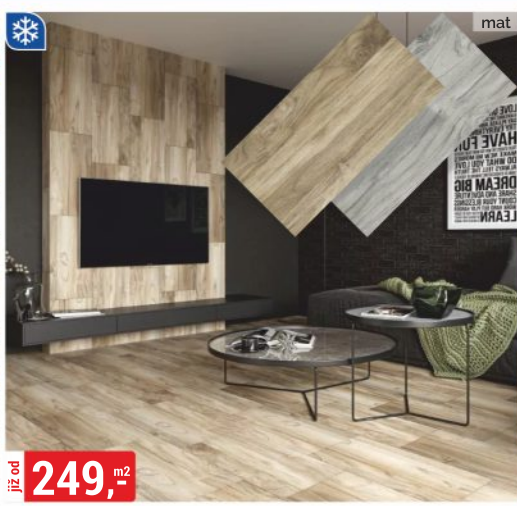

**279,-**  
**ŽAKÁROVÁ ZÁCLONA**  
300x150 cm

již od **229,-** m<sup>2</sup>

**DLAŽBA MERBAU, MERTEAK 17,5x60 cm**  
třída I, otěruvzdornost PEI 4

již od **249,-** m<sup>2</sup>

**DLAŽBA OUTLANDER 30x60 cm**  
třída I, protiskluz R9, otěruvzdornost PEI 4