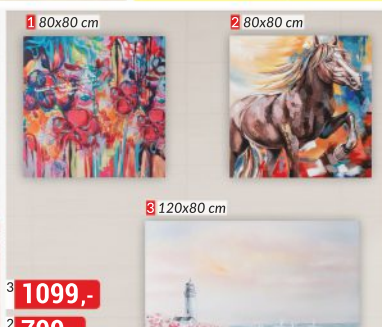

**329,-**  
**ROLETA MINI DEN/NOC**  
různé barvy a rozměry

**79,-**  
**KAZETY**  
různé druhy, 1 bal=2 m<sup>2</sup>

**1099,-**  
**799,-**  
**499,-**  
**OBRAZ**

**369,-**  
**CHLEBNÍK**

**269,-**  
**POLIČKA**  
s kořenkami  
5 ks