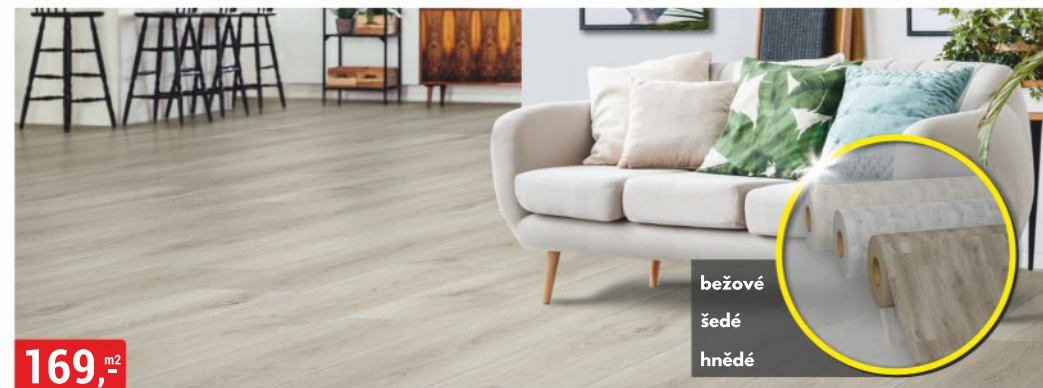

bežové
šedé
hnědé

169,-^{m²}

PVC PREMIUM ALBERTA *
šířka 4 m, 2,6 mm, nášlapná vrstva 0,2 mm, vzor dřeva