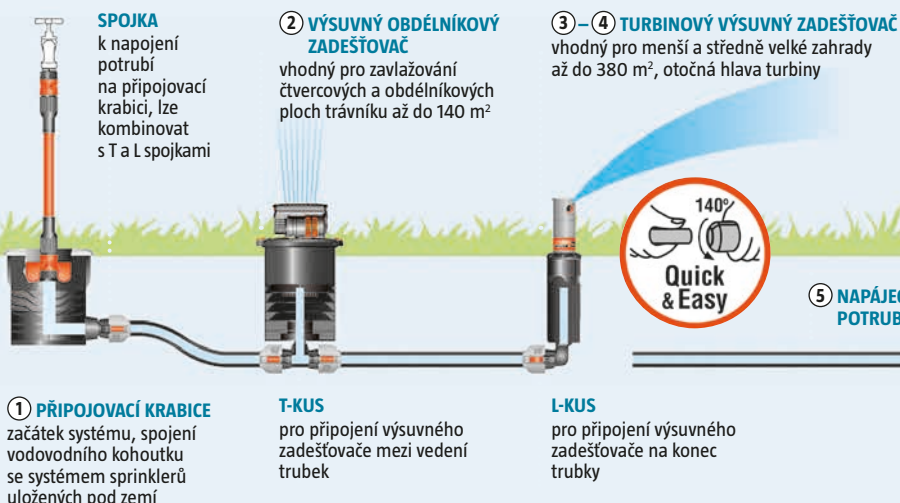

Sprinkler systém GARDENA

Vodní zásuvka

28770165

pro zdroj vody na jakémkoli místě na zahradě, uzavírací ventil pro automatické zastavení vody, vyjímatelný filtr
595,-

1 Připojovací krabice

28784892

s kompletním profesionálním systémovým příslušenstvím na kohoutek, vyjímatelné sítko, vnější závit 3/4" **425,-**