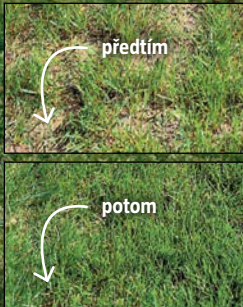

Péče o trávník

ZÁRUKA
5
LET
na motor
záruka podmínka
BAUHAUS

Exkluzivně v
BAUHAUS

Gardol

1800 W

Vertikutátor / provzdušňovač

27050837

GVL-M-1800-37, pro plochu do 700 m², 1800 W, šířka záběru 37 cm, 2 výměnné válce, 9 dvojitých prořezávacích nožů / 24 hrotů, 5 stupňů nastavení hloubky řezu, centrálně, sběrný koš 45 l, hmotnost 13 kg

3.290,-!