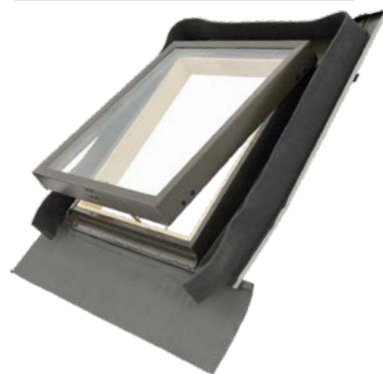

např. 22492160

dvojsklo, vhodné pro neobývané a nevytápěné podkrovní místnosti, dřevěný rám, krycí prvky – lakovaný hliníkový plech (RAL 7043 šedá), výška profilu střešní tašky do 90 mm, pro standardní provedení s horními závěsy (lze přeinstalovat na boční), rozměry: 45 x 55 cm nebo 45 x 73 cm

od 2.450,-