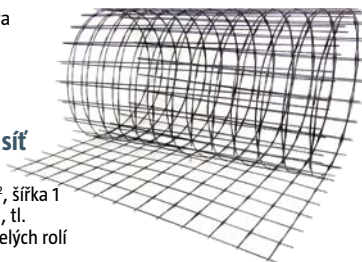

Kompozitní kari síť

např. 29042502
balení 10 / 25 / 50 m², šířka 1
m, oko 100 x 100 mm, tl.
4 mm, prodej pouze celých rolí
od 199,98 / m²