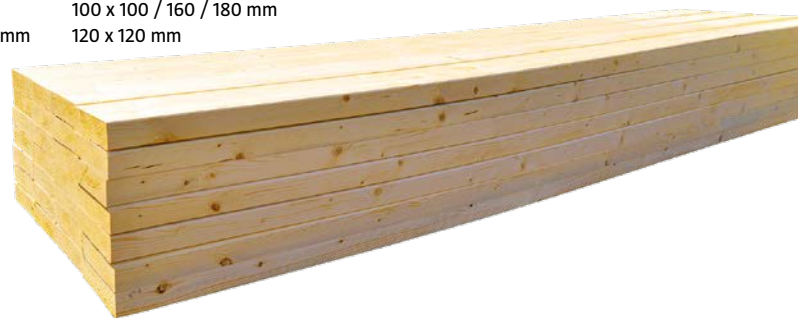

Konstrukční napojované hranoly – KVH* např. 26700290

v délce 3 m a 6,5 m skladem, různé délky, pro nepohledové oblasti použití, kvalitní stavební smrkové hranoly pro ekologické dřevostavby, střešní konstrukce a podobné použití, v rozměrech (průřezech):

60 x 120 / 160 mm	100 x 100 / 160 / 180 mm
80 x 120 / 140 / 160 / 200 mm	120 x 120 mm

- rozměrová stálost
- kontrola kvality dle S10 / EN 15497
- certifikát ochrany přírody

Pokosová pila s pojezdem

30833355

KGS 216 M, 230 V / 1500 W, kotouč $\varnothing$ 216 mm / 30 mm, 40 zubů, 5000 ot./min., základna z hliníkového odlitku, zajištění hlavy pily, aretace hřídele, max. hloubka řezu: 90°: 305 x 70 mm, hmotnost 13,5 kg, nový model 2023, záruka 5 let

4.780,-

metabo
PROFESSIONAL POWER TOOL SOLUTIONS

včetně 2
kotoučů

síla řezu až 70 mm