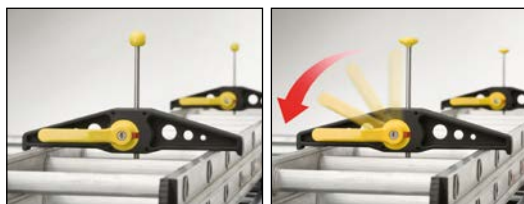

Systém upínání žebříku SafeClamp

27233142

balení 2 ks, upínací plocha 430 x 30 mm, délka háku 300 mm, do max. šířky žebříku 430 mm, 5x rychlejší než běžné upínací systémy

1.990,-/ bal.