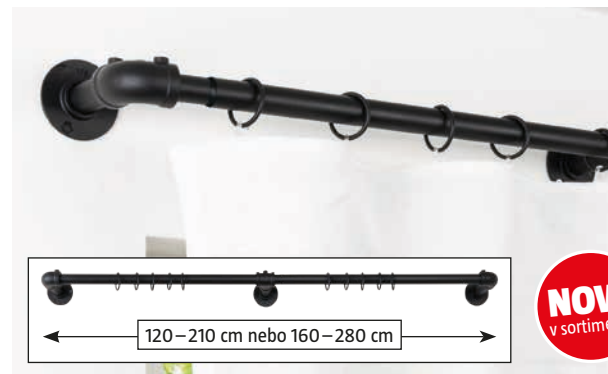

Kompletní garnýžový set teleskopický Industrial

např. 29489297

Ø 22 a 25 mm, délka: 120–210 cm nebo 160–280 cm, materiál: kov, barva: černá, **libovolně nastavitelné**, obsahuje: teleskopickou tyč, nástěnný držák, montážní balíček

od 999,-