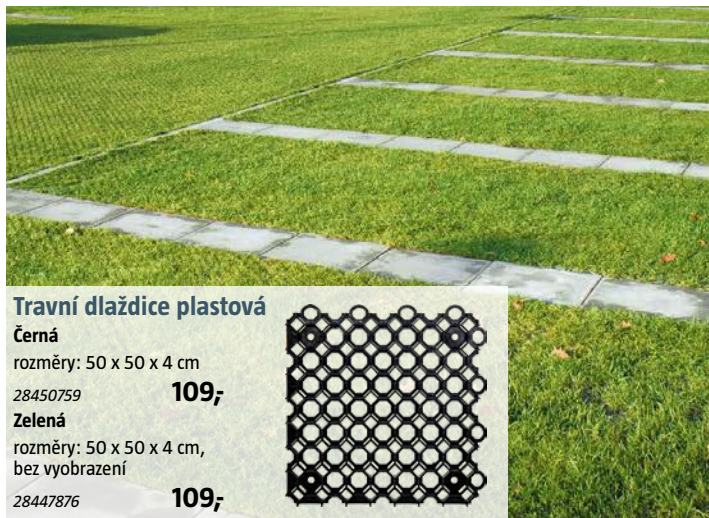

50 x 50 x 5 cm
29265725 **169,-**

DITON
BETONOVÉ VÝROBKY
**Záhonový obrubník
s rovnou hranou**

28475220
rozměry: 100 x 20 x 5 cm,
barva: šedá přírodní
99,-

**Zatrávňovací
dlaždice betonová**

21674390
rozměry: 45 x 30 x 8 cm, barva: šedá
59,-