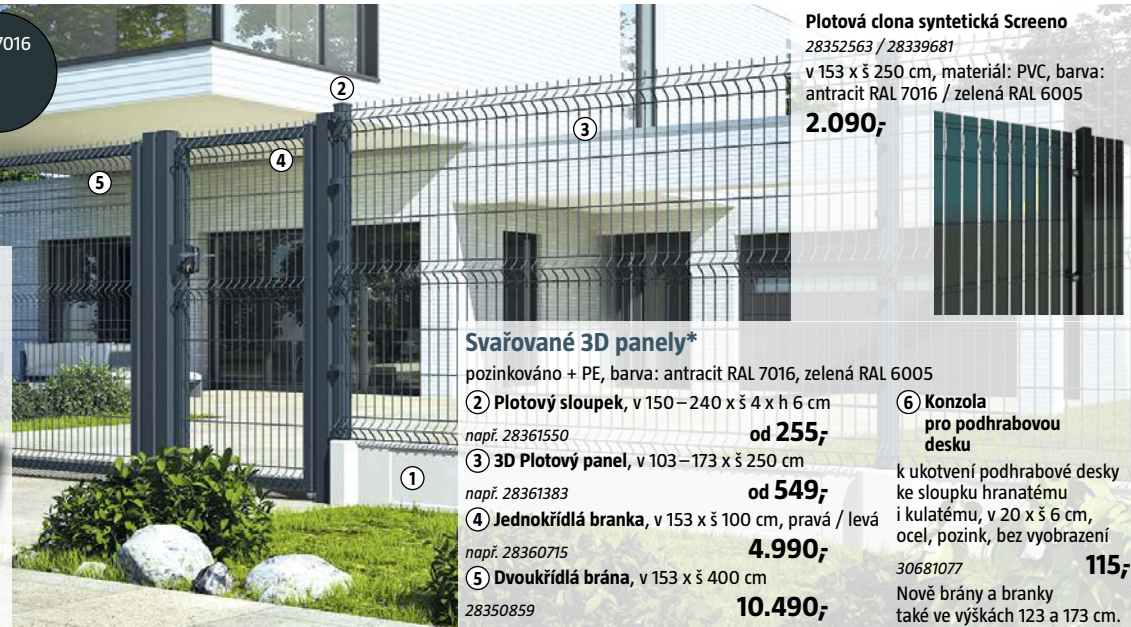

① Plotové pole, v 90 / 120 / 150 x š 200 cm

30094736 / 28363945 / 28330240 od **3.290,-**

② Branka, v 150 x š 90 cm, pravá / levá

např. 28348182 **3.790,-**

③ Brána, dvoukřídlá, v 150 x š 300–400 cm

např. 28339441 od **10.990,-**

posuvná, v 149 x š 400 (600) cm, pravá / levá

např. 28352040 **33.990,-**

somfy.

Sada pohonu pro brány dvoukřídlé / posuvné

28346450 / 28366625

bez vyobrazení

od **9.490,-**

① Podhrabová deska betonová

30680205

v 20 x š 248 cm, zabraňuje prorůstání plevelů plotem a vstupu zvířete

389,-!

Plotová clona syntetická Screeno

28352563 / 28339681

v 153 x š 250 cm, materiál: PVC, barva: antracit RAL 7016 / zelená RAL 6005