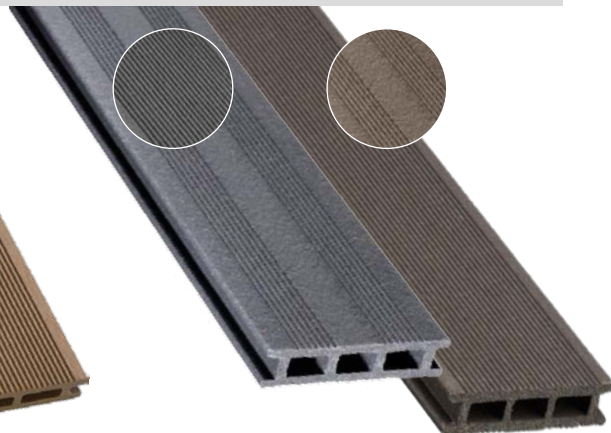

Terra decking ECO

28268998 / 28675260

profil: 2,8 x 12,75 cm, délka 3,15 m, třída odolnosti I–II, trvanlivost 15–20 let, 97 % recyklovaný polymer, 3 % papír, šedá / hnědá

365,- / ks 909,- / m²