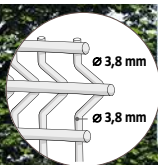

Kovový plotový systém Imperial*

pozinkovaná ocel, barva: antracit RAL 7016, záruka 5 let na povrchovou úpravu, výška 180 cm na objednávku

① Plotové pole, v 90 / 120 / 150 x š 200 cm

30094736 / 28363945 / 28330240 od **3.290,-**

② Branka, v 150 x š 90 cm, pravá / levá

např. 28348182 **3.790,-**

③ Brána, dvoukřídlá, v 150 x š 300–400 cm

např. 28339441 od **10.990,-**

posuvná, v 149 x š 400 (600) cm, pravá / levá

např. 28352040 **33.990,-**

somfy.

Sada pohonu pro brány dvoukřídlé / posuvné

28346450 / 28366625

bez vyobrazení

od **9.490,-**

① Podhrabová deska betonová

30680205

v 20 x š 248 cm, zabraňuje prorůstání plevelů plotem a vstupu zvířete

389,-!

Plotová clona syntetická Screeno

28352563 / 28339681

v 153 x š 250 cm, materiál: PVC, barva: antracit RAL 7016 / zelená RAL 6005

2.090,-

Svařované 3D panely*

pozinkováno + PE, barva: antracit RAL 7016, zelená RAL 6005

② Plotový sloupek, v 150–240 x š 4 x h 6 cm

např. 28361550 od **255,-**

③ 3D Plotový panel, v 103–173 x š 250 cm

např. 28361383 od **549,-**

④ Jednokřídlá branka, v 153 x š 100 cm, pravá / levá

např. 28360715 **4.990,-**

⑤ Dvoukřídlá brána, v 153 x š 400 cm

28350859 **10.490,-**

⑥ Konzola pro podhrabovou desku

k ukotvení podhrabové desky ke sloupku hranatému i kulatému, v 20 x š 6 cm, ocel, pozink, bez vyobrazení

30681077 **115,-**

Nové brány a branky také ve výškách 123 a 173 cm.

WPC plotový systém

WPC panel – sada 12 ks desek s profily

obsahuje: 1x plotový díl 180 x 180 cm: 12 ks WPC desek, zakládací a ukončovací hliníkový profil antracit RAL 7016, pero drážka, hladký povrch

hnědá 30681785 **4.290,-**

antracit 30681794 **4.290,-**

Sloupky – sada

obsahuje: 1x sloupek 7 x 7 cm, uzavírací profily a víko, hliník, antracit RAL 7016 pro ocelovou patku

d 193 cm 30681800 **1.050,-**

pro betonování d 240 cm 30681819 **1.290,-**

pro betonování ve svahu d 298 cm 30681828 (na objednávku) **1.650,-**