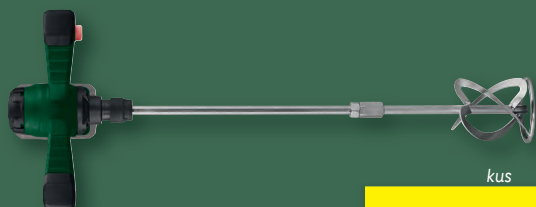

Aku reťazová píla
40 V PKSA 40-Li B2

• bez akumulátora

iba online

kus

-22%

~~129.-~~

99.99

Hľadaj číslo: 100356623

Aku zametací stroj
PAKM 20-Li A1

• bez akumulátora

iba online

kus

-32%

~~149.-~~

99.99

Hľadaj číslo: 100361343