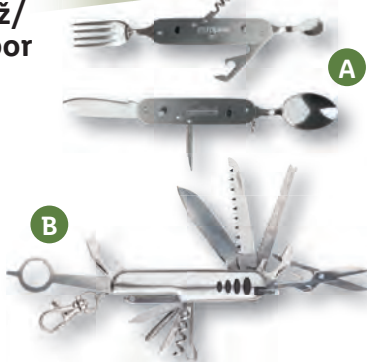

Rocktrail

Multifunkčný nôž/ kempingový príbor

- z nehrdzavejúcej ocele

kus/súprava

4.99

PRÍBOR JE MOŽNÉ SPOJIŤ
ALEBO ROZDELÍŤ
NA 2 POLOVICE

Impregnačný sprej

400 ml

2.49 (11=6,23)

Rocktrail Nôž/vreckový nožík

- A: s kresadlom integrovaným v rukoväti, cca 21 x 2 x 3 cm
- B: s rukoväťou z dreva, cca 21 x 2 x 3 cm
- C: multifunkčný, cca 9 x 3 x 2 cm

aj online

kus

4.99