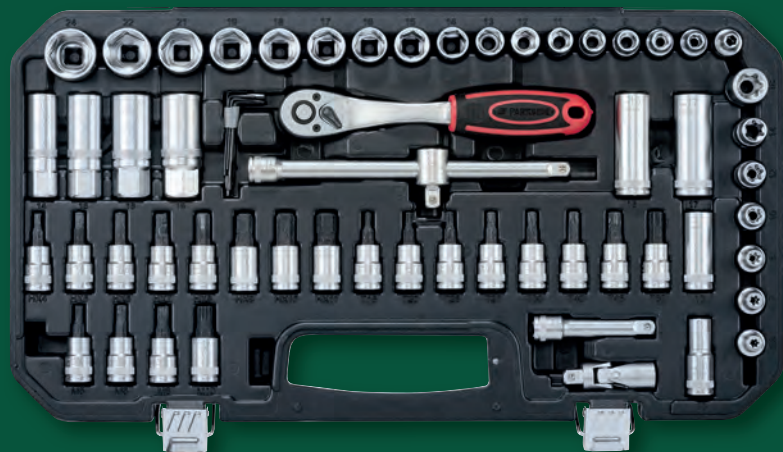

HSS špirálové vrtáky

- na nelegovanú oceľ,
  hliník, plast a drevo
- pre bežné stojanové
  vrtáčky (1/2")

aj online

VPA

súprava

-30%

~~12.99~~
8.99