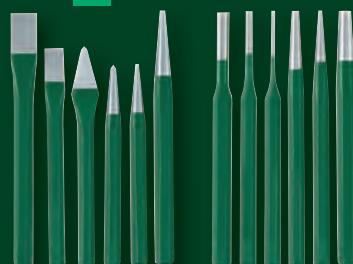

Súprava náraďia

- z chróm-vanádiovej
  oceli (Cr-V)

A: 2x ploché dláto,
krížové dláto,
2x priebojník,
jamkovač

B: 3x vyrážadlo klinov,
3x priebojník

aj online

6-dielna súprava

7.99

VPA

A

B