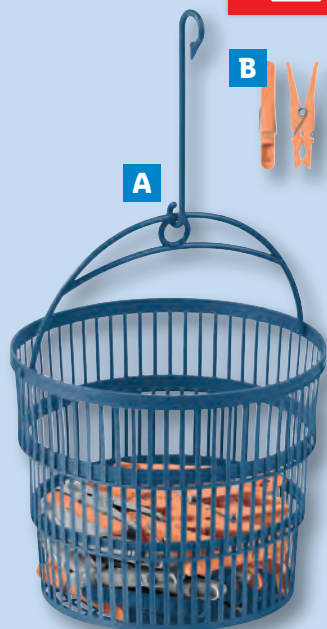

LIVARNO
Kocina

**Štipce
na bielizeň**

A: s košíkom, 50 kusov
B: 100 kusov v balení

balenie/súprava

-37%

~~3.99~~
2.49
(1 kus = 0,05/0,02)

**Špongie/
utierky**

kus/balenie