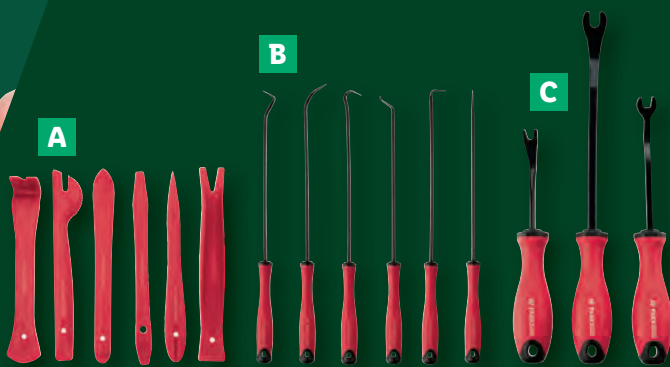

Dvojitá brúska

- 2 kotúče s pracovnou šírkou 2 cm na hrubé a jemné brúsenie

200/145
Watt

OD ŠTVRŤKA 8. 2.
DO NEDELE 11. 2.

aj online

kus

-36%

46.99

29.99

TECHNICKÉ ÚDAJE:

- otáčky: 2 980/min.
- zrnitosť brúsnych kotúčov: 36/80
- rýchlosť otáčania: 23 m/s
- Ø brúsneho kotúča: 15 cm

Brúsna stanica

- na nože, nožnice, špirálové vrtáky, dláta, sekáče
- s diamantovým brúsnym kotúčom
- otáčky: 6 700/min.

Autonáradie

súprava

aj online

3.49

aj online

kus

-37%

26.99

16.99

65/25
Watt

WD-40 Viacúčelový sprej

- A: silikónový sprej
- B: čistič kontaktov
- C: lítiová vazelína

180 ml

-23%

7.79*

5.99

• (100 ml = 3,33)

*odporúčaná cena U nás ušetríte až 1,80 €.

Spájkovacia lampa/kartuše

- A: plynule regulovateľný plameň, vrátane butánovej kartuše (190 g)
- B: plynové kartuše á 190 g, 6 kusov v balení, 1 kus = 2,00

kus/balenie

-20%

14.99

11.99

REGIÓN SK
6/2024

31