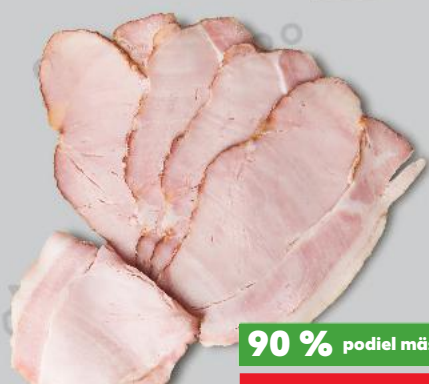

90 % podiel mäsa

Šunka od kosti
výberová
pultový predaj
100 g
(=1 kg 9,90)

-33%

1,49

0,99